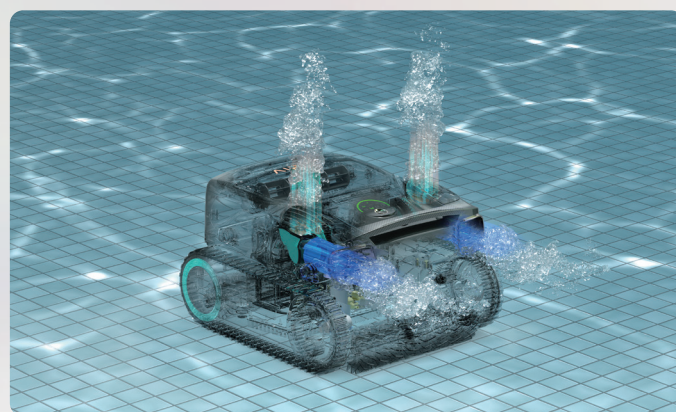

## Aiper Scuba X1 Pro Max

Surface de nettoyage maximale	300 m <sup>2</sup> (3 230 pi <sup>2</sup> )
Puissance d'aspiration	32 000 LPH (8 500 GPH)
Autonomie de la batterie	À la surface de l'eau - 600 minutes Sous l'eau - 300 minutes
Temps de charge	4 heures
Niveau de filtration	Option 1: panier de filtration fin 180µm Option 2: Filtre ultra-fin MicroMesh™ remplaçable de 3µm

### Nettoyage tout-en-un pour l'entretien complet de la piscine

La première solution tout-en-un d'Aiper offre une puissance de nettoyage inégalée pour la surface, le fond, les parois et la ligne d'eau de votre piscine. Ce robot surveille également la qualité de l'eau, assurant à la fois l'entretien physique et chimique de la piscine, ce qui garantit un entretien complet et sûr pour une piscine plus saine.

### Capteurs à ultrasons OmniSense+™ 2.0 pour le scannage 3D de la piscine

Équipé de 24 capteurs et d'un processeur quadricœur, le Scuba X1 Pro Max scanne votre piscine en 3D, identifiant non seulement le fond et les parois, mais aussi les zones complexes telles que la surface de l'eau, les inclinaisons et les plateformes surélevées, pour un nettoyage personnalisé adapté au design unique de votre piscine.

### La planification adaptative des trajets FlexiPath™ 2.0 couvre toute la surface de la piscine

En fonction de la carte 3D, la technologie FlexiPath™ 2.0 sélectionne les schémas de nettoyage optimaux pour les plateformes et les configurations complexes et garantit une couverture à 100 %, permettant le nettoyage impeccable et complet de toutes les piscines.