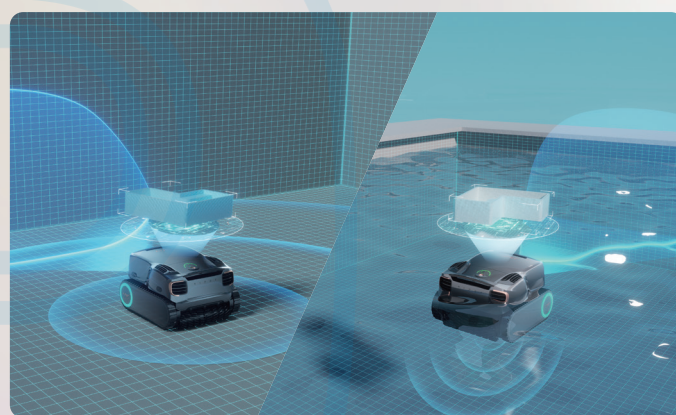

## Accessoires en option

1 x Aiper Scuba X1 Pro Max

1 x Chargeur CC

1 x Station de charge

1 x Filtre ultra-fin MicroMesh™ remplaçable de 3 µm

1 x Crochet de récupération

Caddy de transport Aiper

1 x Manuel d'utilisation

## Aiper Scuba X1 Pro Max

Surface de nettoyage maximale	300 m <sup>2</sup> (3 230 pi <sup>2</sup> )
Puissance d'aspiration	32 000 LPH (8 500 GPH)
Autonomie de la batterie	À la surface de l'eau - 600 minutes Sous l'eau - 300 minutes
Temps de charge	4 heures
Niveau de filtration	Option 1: panier de filtration fin 180µm Option 2: Filtre ultra-fin MicroMesh™ remplaçable de 3µm

### Nettoyage tout-en-un pour l'entretien complet de la piscine

La première solution tout-en-un d'Aiper offre une puissance de nettoyage inégalée pour la surface, le fond, les parois et la ligne d'eau de votre piscine. Ce robot surveille également la qualité de l'eau, assurant à la fois l'entretien physique et chimique de la piscine, ce qui garantit un entretien complet et sûr pour une piscine plus saine.

### Capteurs à ultrasons OmniSense+™ 2.0 pour le scannage 3D de la piscine

Équipé de 24 capteurs et d'un processeur quadricœur, le Scuba X1 Pro Max scanne votre piscine en 3D, identifiant non seulement le fond et les parois, mais aussi les zones complexes telles que la surface de l'eau, les inclinaisons et les plateformes surélevées, pour un nettoyage personnalisé adapté au design unique de votre piscine.