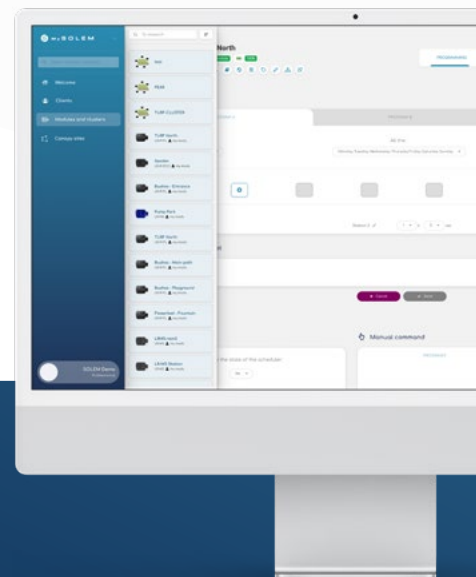

WooBee

Programmeur d'arrosage Bluetooth® à pile avec large écran

Le WooBee est un programmeur d'arrosage Bluetooth® étanche à pile capable de programmer en séquentiel des électrovannes 9V. Il est doté également d'un large écran pour une utilisation facile. Son entrée compteur d'eau vous permettra d'agir en cas de fuite, de sur-consommation ou de sous-consommation d'eau.

TESTEZ LA SIMPLICITÉ

Programmez votre irrigation avec l'app MySOLEM.
Gratuite & optimisée pour la plupart des appareils.

Pour les professionnels, découvrez plus de fonctionnalités sur notre plateforme expert & gratuite **MySOLEM.com**.