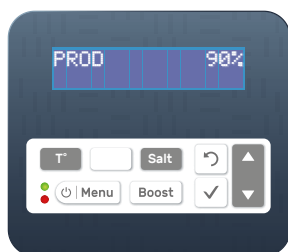

Interface simple d'utilisation

- Navigation intuitive sur écran LCD
- Clavier Soft Touch avec touches d'accès direct
- Production réglable de 0 à 100%

MODÈLE	VOLUME BASSIN m³	PRODUCTION DE CHLORE g/h	RÉFÉRENCE
SERENE S4 Uno 8-40	40	8	ELLY22SERA-G4NM08
SERENE S4 Uno 12-60	60	12	ELLY22SERA-G4NM12
SERENE S4 Uno 18-90	NS 90 / LS 60	NS 18 / LS 13	ELLY22SERA-G4HX18
SERENE S4 Uno 25-130	NS 130 / LS 80	NS 25 / LS 16	ELLY22SERA-G4HX25
SERENE S4 Uno 40-200	NS 200 / LS 140	NS 40 / LS 30	ELLY22SERA-G4HX40

En climat chaud, réduire le volume de 20% - NS : Normal Salt (5 g/h) / LS : Low Salt (1,5 g/h)