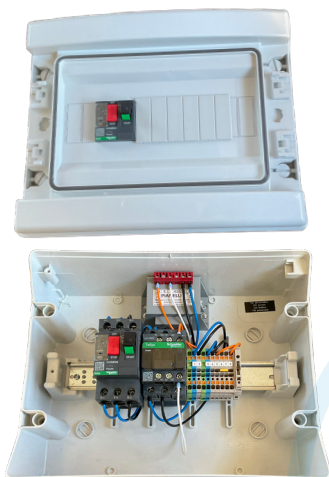

COFFRET CKMF

SURPRESSION, ARROSAGE, CIRCULATION DE FLUIDE

Description

Coffret modulaire avec disjoncteur moteur et contacteur industriel.
 Commande TBT 24V - sans module électronique.
 Commande extérieure : contact sec
 Protection manque d'eau par contact sec
 Le coffret électro-mécanique le plus simple et le plus fiable.

Option(s)

- Pilotage d'une électrovanne par contact sec
- Manque d'eau par électrodes
- Commande extérieure asservie par une horloge

Réf	Nombre de pompe	Intensité max	Tension d'alimentation
● COFCKMFM10A	1	10 A	1x230V
● COFCKMFM18A	1	18 A	1x230V
● COFCKMFT10A	1	10 A	3X400V
● COFCKMFT18A	1	18 A	3X400V