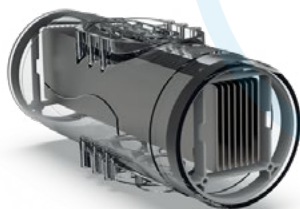

## Cellule d'électrolyse de haute qualité

- Cellule autonettoyante par inversion de polarité réglable
- Électrode en titane de haute qualité 10 000 heures\*
- Manchon transparent pour vérifier facilement l'état des plaques