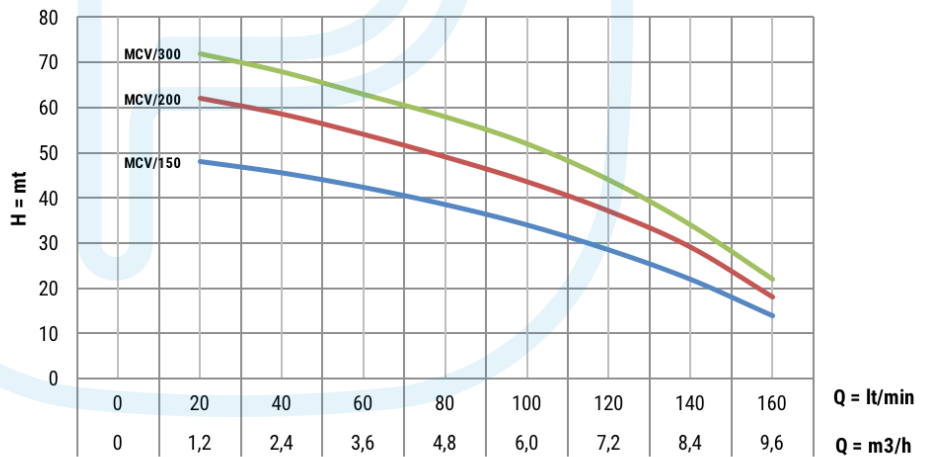

### Utilisation

- Eau propre avec température max 40 ° C
- Profondeur d'aspiration max: 7 m

### Utilisation

- 2 pôles, type fermé à refroidissement externe, classe d'isolation F, degré de protection IP44.
- Tensions standard: M = 230 / 240-50 Hz ; T = 230 / 400-50 Hz.
- Les moteurs monophasés sont équipés de protection microthermique pour éviter des dommages au moteur. La protection des moteurs en triphasés doit être arrangée par l'utilisateur.
- Tensions et fréquences différentes sont disponibles sur demande.