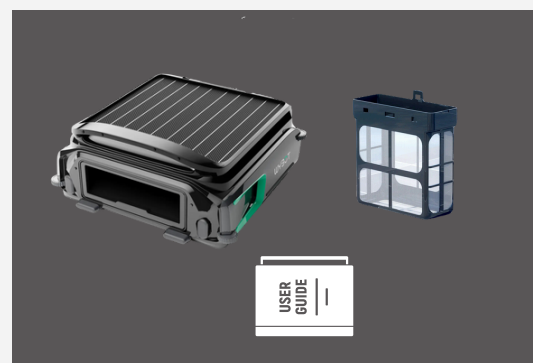

LE SKIMMER ACTIF SOLAIRE Wybot F1

Totalement autonome, le skimmer de surface Wybot F1 utilise l'énergie solaire et détecte les obstacles pour se déplacer librement et efficacement. Grâce à ses turbines d'aspiration et sa double recharge, il fonctionne sans interruption et s'adapte à toutes les piscines.

Polyvalence

Énergie solaire puissante pour un fonctionnement autonome

Le WYBOT F1 est équipé d'un panneau solaire haute performance de 33W, le plus puissant du marché. Grâce à sa double possibilité de recharge (solaire ou option par câble), il continue de nettoyer efficacement, même en cas de faible ensoleillement.

Taille de piscine illimitée

Parmi ses deux modes de nettoyage, le mode "Intelligent" du Wybot F1 optimise l'alternance entre collecte des débris et recharge solaire.

Le Wybot F1 s'adapte à toutes les formes de piscines : rectangulaire, ronde, ovale ou forme libre, pour un nettoyage efficace partout.

Vous pouvez piloter le Wybot F1 à distance grâce à son application dédiée : lancez un nettoyage, changez de mode et contrôlez votre robot en toute simplicité.

Android

iOS

CARACTERISTIQUES TECHNIQUES

Couverture de nettoyage	Surface
Usage / Recharge	8h00 - 6h00 ☀️
Filtration	Panier 7L - 180µm
Poids & Taille	6,5kg - 45(L)x43(l)x19(H) cm
Moteurs & Puissance	Deux moteurs - 33W
Puissance Batterie	11,1V 5200mAh
Capteurs	Gyroscope
Application Mobile	✅
Téléguidage	✅
Configuration du mode de nettoyage	Via APP
Modes de nettoyage	Mode standar - Mode Intelligent