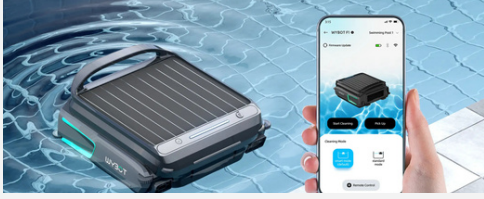

LE SKIMMER ACTIF SOLAIRE Wybot F1

Totalement autonome, le skimmer de surface Wybot F1 utilise l'énergie solaire et détecte les obstacles pour se déplacer librement et efficacement. Grâce à ses turbines d'aspiration et sa double recharge, il fonctionne sans interruption et s'adapte à toutes les piscines.

Polyvalence

Énergie solaire puissante pour un fonctionnement autonome

Le WYBOT F1 est équipé d'un panneau solaire haute performance de 33W, le plus puissant du marché. Grâce à sa double possibilité de recharge (solaire ou option par câble), il continue de nettoyer efficacement, même en cas de faible ensoleillement.

Navigation
intelligente

Pilotage à distance via l'application

Grâce à l'application mobile, vous pouvez téléguider le F1 et ajuster les modes de nettoyage en temps réel, pour une prise en main simple et intuitive du bout des doigts.

Taille de piscine illimitée

Parmi ses deux modes de nettoyage, le mode "Intelligent" du Wybot F1 optimise l'alternance entre collecte des débris et recharge solaire.

Le Wybot F1 s'adapte à toutes les formes de piscines : rectangulaire, ronde, ovale ou forme libre, pour un nettoyage efficace partout.