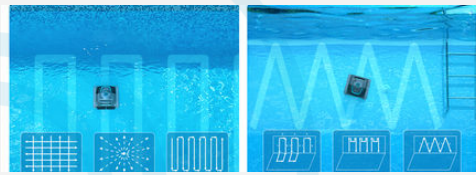

# Wybot C2 Pro Vision

Le Wybot C2 Pro Vision est un robot de piscine sur batterie qui allie technologie de pointe et design. Équipé d'une caméra intelligente, il détecte et cible les débris avec une précision inégalée. Sa puissance garantit une efficacité optimale, que ce soit pour le fond, les parois ou la ligne d'eau, et il s'adapte à tous les types et formes de piscines.

### Une vision révolutionnaire pour un nettoyage ciblé.

Le Wybot C2 Pro Vision est équipé d'une caméra, lui permettant de repérer les feuilles et débris dans votre piscine. Grâce à cette technologie innovante, il se dirige directement vers les zones à nettoyer, assurant une efficacité maximale et un gain de temps précieux.

# Pour quel type de piscine ?

Le Wybot C2 Pro Vision s'adapte à tous les revêtements : carrelage, liner, béton, ou coque, pour un nettoyage parfait.

Le Wybot C2 Pro Vision s'adapte à toutes les formes de piscines : rectangulaire, ronde, ovale ou forme libre, pour un nettoyage efficace partout.

Le Wybot C2 Pro Vision propose 3 programmes de nettoyage : fond, parois, ou fond + parois, sélectionnables d'un simple bouton sur le robot. pour un entretien adapté à vos besoins.

Connecté avec l'application Wybot, l'utilisateur accède à des chemins de déplacement spécifiques pour le sol (3 motifs) et pour les murs (3 motifs).