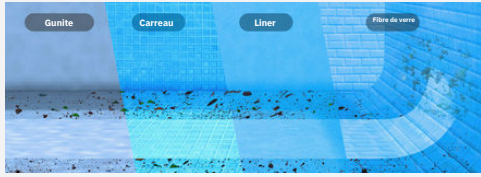

Pour quel type de piscine ?

Le Wybot C2 Pro Vision s'adapte à tous les revêtements : carrelage, liner, béton, ou coque, pour un nettoyage parfait.