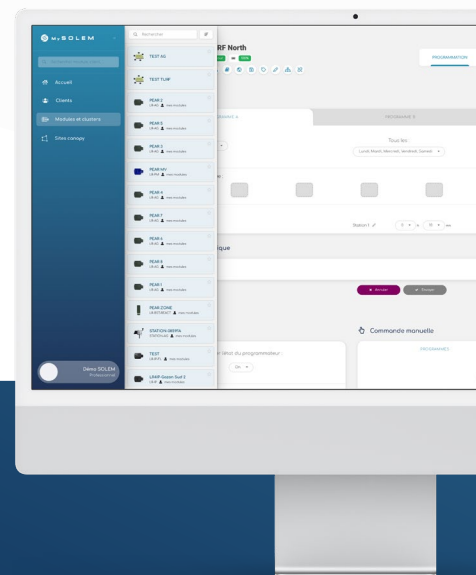

VILLA

Programmeur d'arrosage Wi-Fi secteur avec écran

Le VILLA est un programmeur d'arrosage Bluetooth® étanche et sur secteur se connectant directement sur une box Wi-Fi. Il possède un large écran et des boutons pour une lecture facile. Il est capable de programmer en séquentiel des électrovannes 24V. Relié à un compteur d'eau, il permettra de suivre votre consommation d'eau et de recevoir des alertes en temps réel en cas de fuites de sous-débit et sur-débit.

Installation & maintenance facile

Vous n'avez pas besoin de tournevis pour câbler le VILLA.

Coque de protection

Sa coque personnalisable protège de la pluie et des UV.

TESTEZ LA SIMPLICITÉ

Programmez votre irrigation avec l'app MySOLEM.
Gratuite & optimisée pour la plupart des appareils.

Pour les professionnels, découvrez plus de fonctionnalités sur notre plateforme expert & gratuite **MySOLEM.com**.