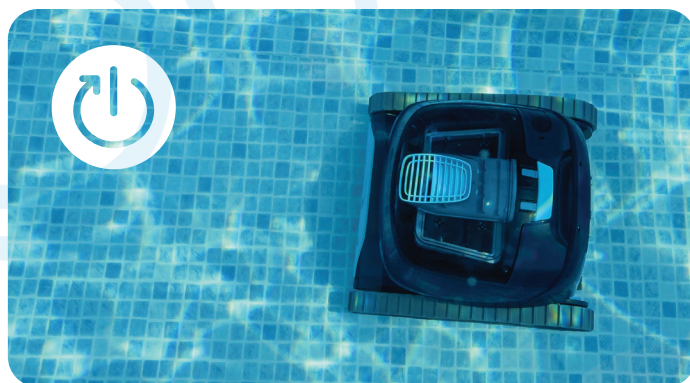

Le **Dolphin LIBERTY** offre de nouvelles fonctionnalités appréciables telles que le "Mode Éco" qui garde votre piscine propre pendant toute la semaine grâce à des cycles de nettoyage courts et efficaces, et le "Sélecteur de cycle" qui vous permet de choisir de nettoyer le fond seulement ou le fond et les parois.

Le modèle **LIBERTY 400**, comprend l'application MyDolphin™ Plus, avec connectivité Bluetooth®, pour la configuration de programmes de nettoyage personnalisés.

Grâce à un brossage puissant et intensif et à un système de filtration supérieur, vous bénéficierez de la plateforme Dolphin toujours aussi fiable - maintenant sans fil !

La différence Dolphin LIBERTY

Charge par induction

Connexion magnétique pour une charge très facile à mettre en place

Mode Éco

Garde votre piscine propre toute la semaine, avec 3 cycles de nettoyage du fond de 30 minutes

*Seulement sur LIBERTY 300 et LIBERTY 400

Click Up™

À l'aide de la perche avec capteur le Dolphin grimpera jusqu'à vous, pour le sortir facilement de la piscine

*Seulement sur LIBERTY 300 et LIBERTY 400

Application MyDolphin™ Plus