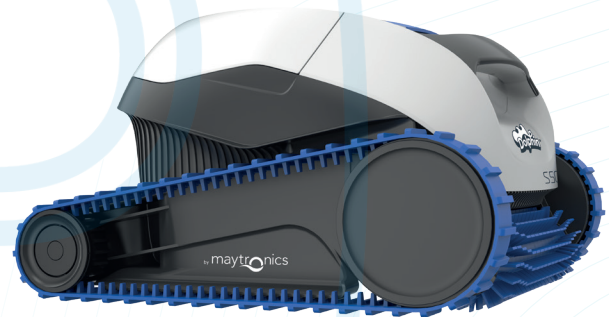

### Tranquillité d'esprit

Détendez-vous et profitez de votre piscine en sachant que vous utilisez le robot nettoyeur le plus intelligent et le plus vendu.

maytronics

## Le nettoyage complet de la piscine devient facile

Le robot nettoyeur de piscine Dolphin S50 de Maytronics est la solution idéale pour le nettoyage du fond des piscines de petites dimensions, y compris les piscines hors-sol. Le S50 est léger et compact. Grâce à son système de filtration accessible par le haut et son évacuation de l'eau rapide, il est toujours facile à manipuler.