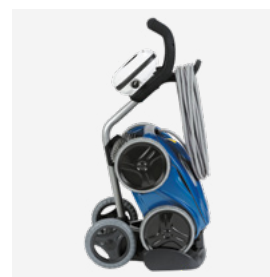

#### 2 LE ROBOT TOUT TERRAIN

Le RV 5300 est équipé de 4 roues motrices qui lui confèrent une **parfaite adhérence** sur les parois. Il s'adapte à **tous types de revêtements et franchit plus facilement les obstacles**.

## ÉQUIPEMENTS DE SÉRIE

Boîtier de commande

Bac filtrant

Facile d'accès et de grande capacité (5 litres)

Chariot de transport