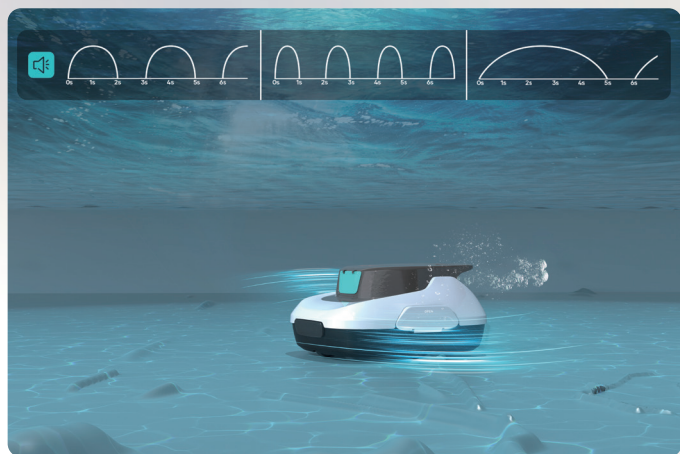

Aiper Scuba 800

Easy in Every Way

Couverture de nettoyage:

Fond

Contenu de l'emballage

1 x Aiper Scuba
800

1 x Chargeur CC

1 x Crochet de retrait

1 x Manuel
de l'utilisateur

2 x Brosses

Aiper Scuba 800

Easy in Every Way

Surface de nettoyage maximale	80 m ² (860 pi ²)
Puissance d'aspiration	4 980 LPH (1 320 GPH)
Autonomie de la batterie	90 minutes
Temps de charge	3-4 heures
Niveau de filtration	Panier filtrant de 180 µm

Stationnement automatique pour un retrait facile

Le Scuba 800 stationne automatiquement près de la paroi de la piscine lorsque la batterie est faible ou que le nettoyage est terminé, ce qui permet de le retirer facilement de la piscine sans y entrer.

Sans fil, design léger

Entièrement sans fil, le Scuba 800 est léger, portable et facile à ranger, permettant un nettoyage sans problème, sans enchevêtrement ni câble obsolète.

Système d'alerte sonore

Restez informé(e) grâce aux alertes sonores du Scuba 800, qui fournissent des informations en temps réel sur l'état de l'appareil, pour un nettoyage de piscine sans souci.