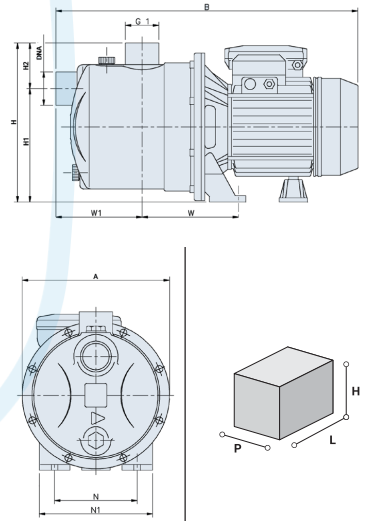

Q = lt/min  
Q = m3/h

Type	A (mm)	B (mm)	H (mm)	H1 (mm)	H2 (mm)	N (mm)	N1 (mm)	W1 (mm)	W (mm)	DNA	DNM	L (mm)	H (mm)	P (mm)	Kg
JX/50RC	170	355	175	128	47	100	130	90	107	1"	1"	372	220	182	5,1
JX/60RC	170	355	175	128	47	100	130	90	107	1"	1"	372	220	182	5,5
JX/80RC	170	355	175	128	47	100	130	90	107	1"	1"	372	220	182	6,1
JX/80	208	419	210	156	54	120	160	100,5	143,5	1"1/4	1"	462	265	222	10,9
JX/100	208	419	210	156	54	120	160	100,5	143,5	1"1/4	1"	462	265	222	12,3
JX/120	208	419	210	156	54	120	160	100,5	143,5	1"1/4	1"	462	265	222	12,4
JX/150	208	470	210	156	54	140	180	100,5	145,5	1"1/4	1"	462/497	265/275	222/227	17