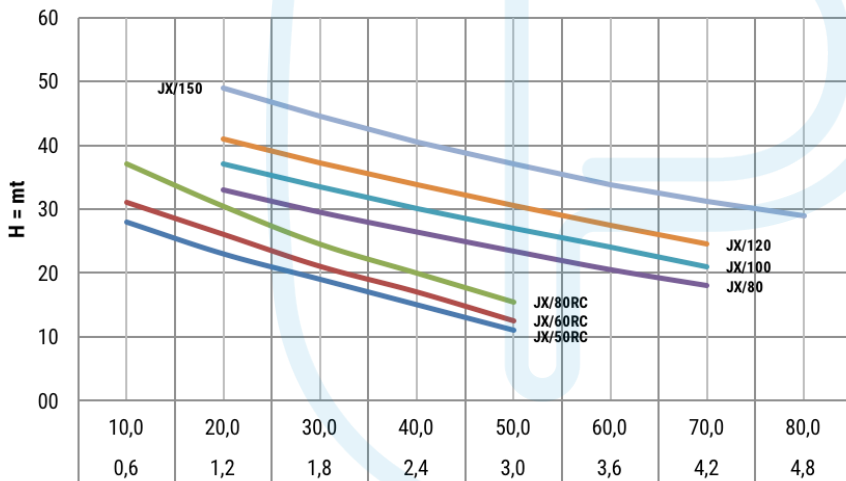

## Limites d'utilisation

- Eau propre avec température max 45° C
- Profondeur d'aspiration max: 7 m
- Max pression d'exercice : 6 bar

Q = lt/min  
Q = m3/h

Type	A (mm)	B (mm)	H (mm)	H1 (mm)	H2 (mm)	N (mm)	N1 (mm)	W1 (mm)	W (mm)	DNA	DNM	L (mm)	H (mm)	P (mm)	Kg
JX/50RC	170	355	175	128	47	100	130	90	107	1"	1"	372	220	182	5,1
JX/60RC	170	355	175	128	47	100	130	90	107	1"	1"	372	220	182	5,5
JX/80RC	170	355	175	128	47	100	130	90	107	1"	1"	372	220	182	6,1
JX/80	208	419	210	156	54	120	160	100,5	143,5	1"1/4	1"	462	265	222	10,9
JX/100	208	419	210	156	54	120	160	100,5	143,5	1"1/4	1"	462	265	222	12,3
JX/120	208	419	210	156	54	120	160	100,5	143,5	1"1/4	1"	462	265	222	12,4
JX/150	208	470	210	156	54	140	180	100,5	145,5	1"1/4	1"	462/497	265/275	222/227	17