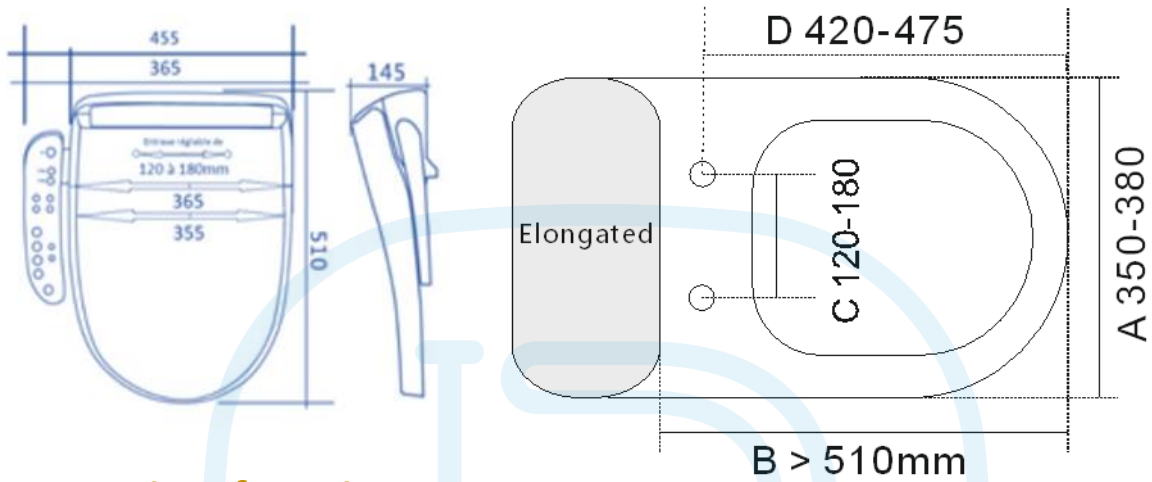

TOPTOILET *Luxe Bronze* CONNECT

Dimensions

Accessoires fournis

Autres informations techniques

Code EAN : 0036336811751

Poids net : 6.5 kg

Poids brut : 7 kg

Carton unitaire : 485 X 205 X 555 mm

Carton de 5 pièces : 1060 X 575 X 515 mm

Mode de fonctionnement : Électronique et Bluetooth

Certification : CE, ROHS et IPX4

Alimentation électrique : 220V 16A

Consommation max : 1600 Watts en 220V

Cordon électrique : 1,5 m – Disjoncteur différentiel intégré

Alimentation en eau : 0,8 à 7 bars

Dureté de l'eau en entrée : 30° TH maximum

Matériau : Polypropylène antibactérien

Couleur : Blanc

Garantie : 2 ans

Kit d'installation :

- Robinet 3 voies métal
- Flexible d'alimentation en eau
- Filtre et connecteurs
- Platine de fixation
- Platines d'ajustement x 2
- Boulons expansifs x 2
- Manuel utilisateur