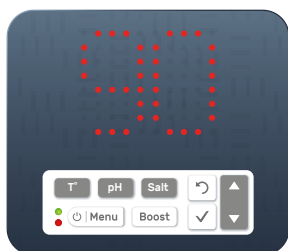

- **Navigation intuitive sur afficheur Led**
- **Clavier Soft Touch avec touches d'accès directes**
- **Alarmes par voyants lumineux**

MODÈLE	VOLUME BASSIN m³	PRODUCTION DE CHLORE g/h	RÉFÉRENCE
SERENE S3 Duo 8-40	40	8	ELPH22SERB-G3NM08
SERENE S3 Duo 12-60	60	12	ELPH22SERB-G3NM12
SERENE S3 Duo 18-90	NS 90 / LS 60	NS 18 / LS 13	ELPH22SERB-G3HX18
SERENE S3 Duo 25-130	NS 130 / LS 80	NS 25 / LS 16	ELPH22SERB-G3HX25
SERENE S3 Duo 40-200	NS 200 / LS 140	NS 40 / LS 30	ELPH22SERB-G3HX40

En climat chaud, réduire le volume de 20% - NS : Normal Salt (5 g/h) / LS : Low Salt (1,5 g/h)