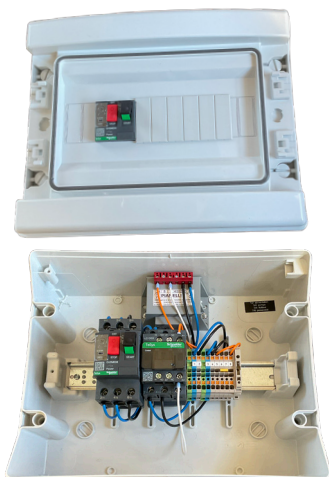

COFFRET CKMF

SURPRESSION, ARROSAGE, CIRCULATION DE FLUIDE

Description

Coffret modulaire avec disjoncteur moteur et contacteur industriel.
 Commande TBT 24V - sans module électronique.
 Commande extérieure : contact sec
 Protection manque d'eau par contact sec
 Le coffret électro-mécanique le plus simple et le plus fiable.

Option(s)

- Pilotage d'une électrovanne par contact sec
- Manque d'eau par électrodes
- Commande extérieure asservie par une horloge

Réf	Nombre de pompe	Intensité max	Tension d'alimentation
● COFCKMFM10A	1	10 A	1x230V
● COFCKMFM18A	1	18 A	1x230V
● COFCKMFT10A	1	10 A	3X400V
● COFCKMFT18A	1	18 A	3X400V