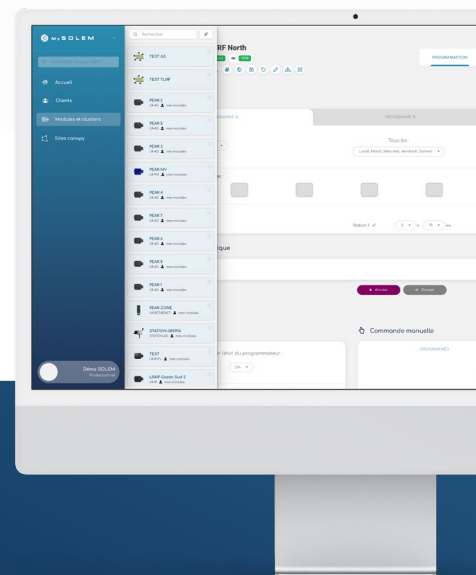

VILLA

Programmeur d'arrosage Wi-Fi secteur avec écran

Le VILLA est un programmeur d'arrosage Bluetooth® étanche et sur secteur se connectant directement sur une box Wi-Fi. Il possède un large écran et des boutons pour une lecture facile. Il est capable de programmer en séquentiel des électrovannes 24V. Relié à un compteur d'eau, il permettra de suivre votre consommation d'eau et de recevoir des alertes en temps réel en cas de fuites de sous-débit et sur-débit.

Installation & maintenance facile

Vous n'avez pas besoin de tournevis pour câbler le VILLA.

Coque de protection

Sa coque personnalisable protège de la pluie et des UV.

TESTEZ LA SIMPLICITÉ

Programmez votre irrigation avec l'app MySOLEM.
Gratuite & optimisée pour la plupart des appareils.

Pour les professionnels, découvrez plus de fonctionnalités sur notre plateforme expert & gratuite **MySOLEM.com**.