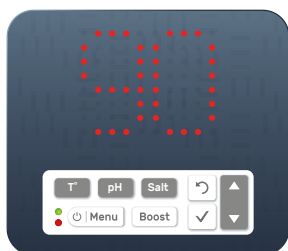

- **Navigation intuitive sur afficheur Led**
- **Clavier Soft Touch avec touches d'accès directes**
- **Alarmes par voyants lumineux**

MODÈLE	VOLUME BASSIN m³	PRODUCTION DE CHLORE g/h	RÉFÉRENCE
SERENE S3 Duo 8-40	40	8	ELPH22SERB-G3NM08
SERENE S3 Duo 12-60	60	12	ELPH22SERB-G3NM12
SERENE S3 Duo 18-90	NS 90 / LS 60	NS 18 / LS 13	ELPH22SERB-G3HX18
SERENE S3 Duo 25-130	NS 130 / LS 80	NS 25 / LS 16	ELPH22SERB-G3HX25
SERENE S3 Duo 40-200	NS 200 / LS 140	NS 40 / LS 30	ELPH22SERB-G3HX40

En climat chaud, réduire le volume de 20% - NS : Normal Salt (5 g/h) / LS : Low Salt (1,5 g/h)