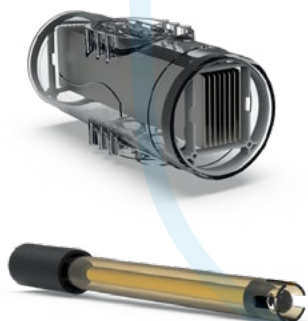

## Électrolyseur de sel + régulateur pH - S3

L'alliance parfaite  
d'un traitement au sel  
et d'une régulation pH  
pour un entretien optimal

**Pilotage à distance**  
avec l'application e-Pool®

Garanties **Premium**

SONDE PH  
**1 AN**  
Garantie

CELLULE  
**2 ANS**  
Garantie

COFFRET  
**2 ANS**  
Garantie

Jusqu'à **200m<sup>3</sup>**

UNE EAU SAINE EN TOUTE SIMPLICITÉ

- **Technologie Smart Power**  
Production de chlore constante en toutes circonstances  
Une technologie qui allonge la durée de vie de la cellule
- **Régulation du pH intelligente**  
Injection automatique de l'agent correcteur acide ou base
- **Fonction Normal Salt / Low Salt** (selon modèle)
- **Pilotage à distance par Bluetooth**  
Télécommande et mise à jour à distance avec l'application e-Pool®
- **Mode Superboost**  
Super chloration jusqu'à 48h pour palier à un besoin accru de désinfectant
- **Mode volet**  
Réduction de la production de chlore selon la position du volet roulant
- **Autodiagnostic**  
Test électrolyse pour vérifier l'état des composants
- **Hivernage automatique**  
Arrêt et mise en service selon la température de l'eau (<15°C)
- **Sécurités**  
Manque d'eau, sel bas, défaut cellule, dépassement plage de consigne pH et surdosage

## Cellule d'électrolyse et sonde pH de haute qualité

- **Cellule autonettoyante par inversion de polarité réglable**
- **Électrode en titane de haute qualité 10 000 heures\***
- **Manchon transparent** pour vérifier facilement l'état des plaques