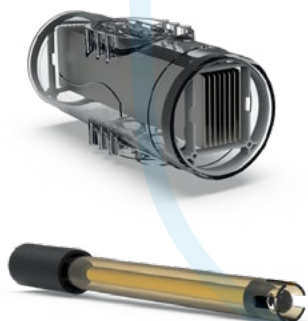

SERENE

by Pool TECHNOLOGIE

Électrolyseur de sel + régulateur pH - S3

L'alliance parfaite
d'un traitement au sel
et d'une régulation pH
pour un entretien optimal

Pilotage à distance
avec l'application e-Pool®

Garanties **Premium**

SONDE PH
1 AN
Garantie

CELLULE
2 ANS
Garantie

COFFRET
2 ANS
Garantie

Jusqu'à **200m³**

UNE EAU SAINE EN TOUTE SIMPLICITÉ

- **Technologie Smart Power**
Production de chlore constante en toutes circonstances
Une technologie qui allonge la durée de vie de la cellule
- **Régulation du pH intelligente**
Injection automatique de l'agent correcteur acide ou base
- **Fonction Normal Salt / Low Salt** (selon modèle)
- **Pilotage à distance par Bluetooth**
Télécommande et mise à jour à distance avec l'application e-Pool®
- **Mode Superboost**
Super chloration jusqu'à 48h pour palier à un besoin accru de désinfectant
- **Mode volet**
Réduction de la production de chlore selon la position du volet roulant
- **Autodiagnostic**
Test électrolyse pour vérifier l'état des composants
- **Hivernage automatique**
Arrêt et mise en service selon la température de l'eau (<15°C)
- **Sécurités**
Manque d'eau, sel bas, défaut cellule, dépassement plage de consigne pH et surdosage

Cellule d'électrolyse et sonde pH de haute qualité

- **Cellule autonettoyante par inversion de polarité réglable**
- **Électrode en titane de haute qualité 10 000 heures***
- **Manchon transparent** pour vérifier facilement l'état des plaques

- **Sonde pH Amber** calibrée en usine, prête à l'emploi
- **Mesure précise du pH**
- **Ergot de protection de la membrane**
- **Garantie 1 an**

- **Navigation intuitive sur afficheur Led**
- **Clavier Soft Touch avec touches d'accès directes**
- **Alarmes par voyants lumineux**