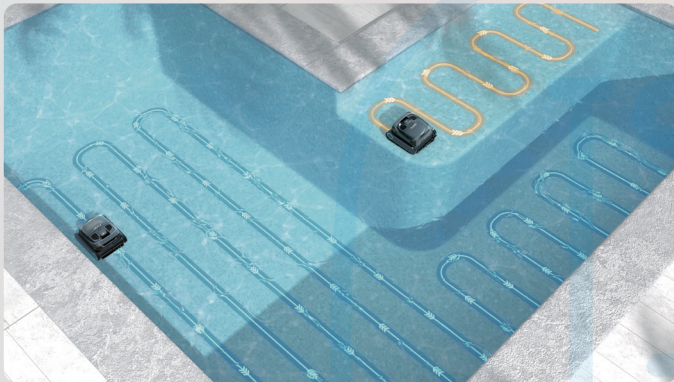

Aiper Scuba X1 Pro

Advanced Mapping, Maximum Cleaning

Couverture de nettoyage:

Fond

Parois et ligne d'eau

Ligne d'eau horizontale

Plateforme surélevée

Contenu de l'emballage

1 x Aiper Scuba X1 Pro

1 x Chargeur CC

1 x Station de charge

1 x Filtre ultra-fin MicroMesh™ remplaçable de 3 µm

1 x Crochet de récupération

1 x Manuel d'utilisation

Aiper HydroComm Pro

Caddy de transport Aiper

Planification intelligente des passages FlexiPath™

La technologie FlexiPath™ et le système de cartographie intelligente du Scuba X1 PRO garantissent des schémas de nettoyage avancés pour les fonds de piscine, les plateformes surélevées et les parois incurvées, assurant ainsi un entretien efficace et complet.

Capteurs à ultrasons OmniSense+™ pour la cartographie à 360° et le contournement des obstacles

OmniSense+™ offre une cartographie à 360° de votre piscine, sol, parois et plateforme surélevée compris, voire même des zones difficiles d'accès. Des capteurs à ultrasons avancés lui permettent de s'adapter aux configurations de piscine complexes, d'étendre la portée de détection et d'assurer le contournement des obstacles en temps voulu.