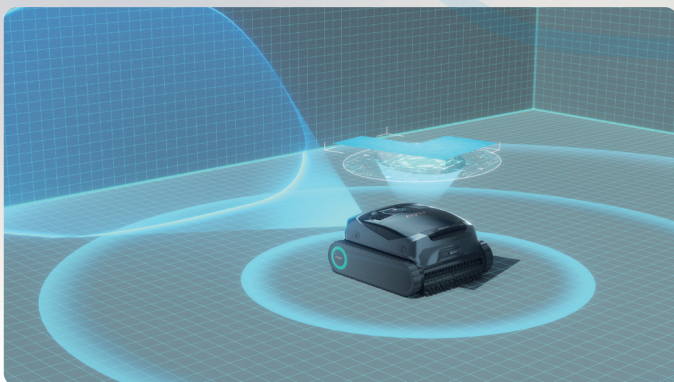

Aiper Scuba X1 Pro

Advanced Mapping, Maximum Cleaning

Couverture de nettoyage:

Fond

Parois et ligne d'eau

Ligne d'eau horizontale

Plateforme surélevée

Contenu de l'emballage

Aiper Scuba X1 Pro

Advanced Mapping, Maximum Cleaning

Surface de nettoyage maximale	200 m ² (2 150 pi ²)
Puissance d'aspiration	25 200 LPH (6 600 GPH)
Autonomie de la batterie	180 minutes
Temps de charge	5 heures
Niveau de filtration	Option 1: panier de filtration fin 180µm Option 2: Filtre ultra-fin MicroMesh™ remplaçable de 3µm

Planification intelligente des passages FlexiPath™

La technologie FlexiPath™ et le système de cartographie intelligente du Scuba X1 PRO garantissent des schémas de nettoyage avancés pour les fonds de piscine, les plateformes surélevées et les parois incurvées, assurant ainsi un entretien efficace et complet.

Capteurs à ultrasons OmniSense+™ pour la cartographie à 360° et le contournement des obstacles

OmniSense+™ offre une cartographie à 360° de votre piscine, sol, parois et plateforme surélevée compris, voire même des zones difficiles d'accès. Des capteurs à ultrasons avancés lui permettent de s'adapter aux configurations de piscine complexes, d'étendre la portée de détection et d'assurer le contournement des obstacles en temps voulu.