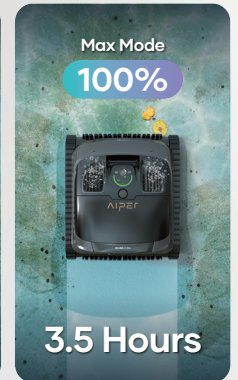

Nettoyage adaptatif avec mode automatique

Nettoyez plus intelligemment, pas plus fort : le mode Auto du Scuba X1 Pro s'adapte à la propreté de votre piscine, en ajustant la puissance de sortie pour un nettoyage optimal, adapté aux besoins de votre piscine, et fournit un entretien personnalisé et une efficacité maximale.