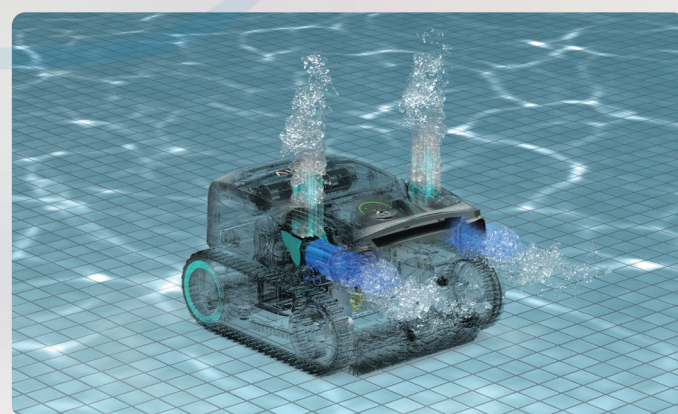

Aiper Scuba X1 Pro Max

Your New Poolside Hero

Couverture de nettoyage:

Fond

Parois et ligne d'eau

Ligne d'eau horizontale

Plateforme surélevée

Les pentes

Nettoyage tout-en-un pour l'entretien complet de la piscine

La première solution tout-en-un d'Aiper offre une puissance de nettoyage inégalée pour la surface, le fond, les parois et la ligne d'eau de votre piscine. Ce robot surveille également la qualité de l'eau, assurant à la fois l'entretien physique et chimique de la piscine, ce qui garantit un entretien complet et sûr pour une piscine plus saine.

Capteurs à ultrasons OmniSense+™ 2.0 pour le scannage 3D de la piscine

Équipé de 24 capteurs et d'un processeur quadricœur, le Scuba X1 Pro Max scanne votre piscine en 3D, identifiant non seulement le fond et les parois, mais aussi les zones complexes telles que la surface de l'eau, les inclinaisons et les plateformes surélevées, pour un nettoyage personnalisé adapté au design unique de votre piscine.

La planification adaptative des trajets FlexiPath™ 2.0 couvre toute la surface de la piscine

En fonction de la carte 3D, la technologie FlexiPath™ 2.0 sélectionne les schémas de nettoyage optimaux pour les plateformes et les configurations complexes et garantit une couverture à 100 %, permettant le nettoyage impeccable et complet de toutes les piscines.