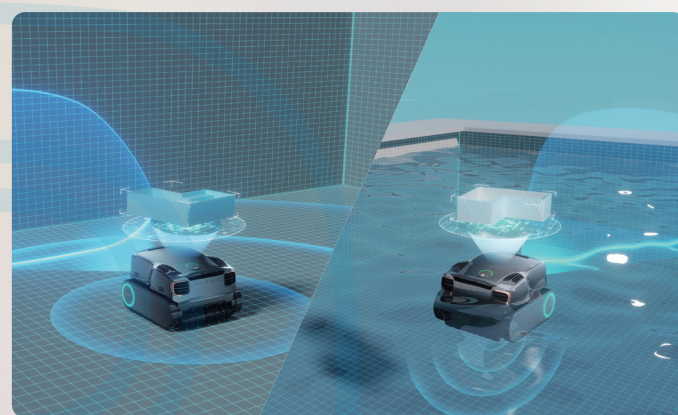

Aiper Scuba X1 Pro Max

Your New Poolside Hero

Couverture de nettoyage:

Fond

Parois et ligne d'eau

Ligne d'eau horizontale

Plateforme surélevée

Les pentes

Caddy de transport Aiper

1 x Manuel d'utilisation

Aiper HydroComm Pro

Aiper Scuba X1 Pro Max

Surface de nettoyage maximale	300 m ² (3 230 pi ²)
Puissance d'aspiration	32 000 LPH (8 500 GPH)
Autonomie de la batterie	À la surface de l'eau - 600 minutes Sous l'eau - 300 minutes
Temps de charge	4 heures
Niveau de filtration	Option 1: panier de filtration fin 180µm Option 2: Filtre ultra-fin MicroMesh™ remplaçable de 3µm

Nettoyage tout-en-un pour l'entretien complet de la piscine

La première solution tout-en-un d'Aiper offre une puissance de nettoyage inégalée pour la surface, le fond, les parois et la ligne d'eau de votre piscine. Ce robot surveille également la qualité de l'eau, assurant à la fois l'entretien physique et chimique de la piscine, ce qui garantit un entretien complet et sûr pour une piscine plus saine.

Capteurs à ultrasons OmniSense+™ 2.0 pour le scannage 3D de la piscine

Équipé de 24 capteurs et d'un processeur quadricœur, le Scuba X1 Pro Max scanne votre piscine en 3D, identifiant non seulement le fond et les parois, mais aussi les zones complexes telles que la surface de l'eau, les inclinaisons et les plateformes surélevées, pour un nettoyage personnalisé adapté au design unique de votre piscine.