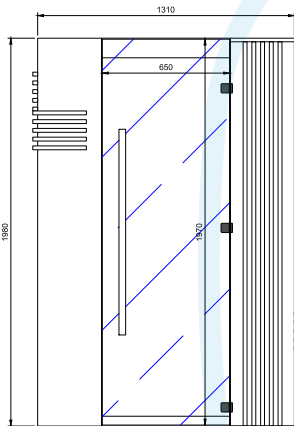

Modèle	Dimensions: L x P x H (cm)	Émetteurs IR	Wattage	Art. No.
1 PERS.	116 x 113 x 198	Quartz Vitae	2320W	3300164
2 PERS.	131 x 113 x 198	Quartz Vitae	2770W	3300174
3 PERS.	185 x 113 x 198	Quartz Vitae	3180W	3300184

Modèle - 1 PERS.

Quartz	IR Elements
2 x 350W	
2 x 500W	
1 x 500W	
120W	
2320W	

Emballage & transport

Profondeur:
70 cm

Largeur:
125 cm

Hauteur:
220 cm

Poids:
300 kg

Modèle - 2 PERS.

Emballage & transport

Profondeur:
70 cm

Largeur:
185 cm

Hauteur:
220 cm

Poids:
450 kg

Livraison EXW Hasselt.

Les photos reproduites peuvent s'éloigner de la réalité.

Intens

Profondeur:
70 cm

Largeur:
170 cm

Hauteur:
220 cm

Poids:
450 kg

Livraison EXW Hasselt.

Les photos reproduites peuvent s'éloigner de la réalité.

Disclosure

Équipement standard