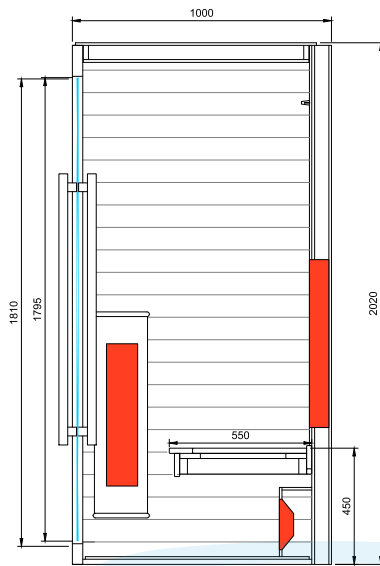

Profondeur:
70 cm

Largeur:
170 cm

Hauteur:
220 cm

Poids:
450 kg

Livraison EXW Hasselt.

Les photos reproduites peuvent s'éloigner de la réalité.

Disclosure

Équipement standard

Note Info:

Finition extérieure à la demande.

Modèle	Dimensions: L x P x H (cm)	Émetteurs IR	Wattage	Art. No.
1 PERS.	112 x 100 x 200	Quartz Vitae	2800W	338015
2 PERS.	130 x 110 x 200	Quartz Vitae	2800W	338065
3 PERS.	155 x 110 x 200	Quartz Vitae	3150W	338025
3 PERS. Pentagone	143 x 143 x 200	Quartz Vitae	3000W	338085
6 PERS.	163 x 163 x 200	Quartz Vitae	3200W	338055

Livraison EXW Hasselt.

Les photos reproduites peuvent s'éloigner de la réalité.

Modèle - 1 PERS.

Quartz IR Elements				
2 x 350W	2 x 750W	1 x 500W	1 x 100W	2800W

Emballage & transport

Profondeur:
70 cm

Largeur:
120 cm

Hauteur:
220 cm

Poids:
250 kg

Modèle - 2 PERS.

Quartz IR Elements				
2 x 350W	2 x 750W	1 x 500W	1 x 100W	2800W

Emballage & transport

Profondeur:
70 cm

Largeur:
145 cm

Hauteur:
220 cm