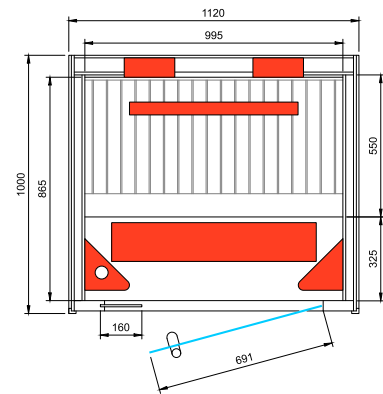

Modèle - 1 PERS.

Quartz | IR Elements				
2 x 350W	2 x 750W	1 x 500W	1 x 100W	2800W

Emballage & transport

Profondeur:
70 cm

Largeur:
120 cm

Hauteur:
220 cm

Poids:
250 kg