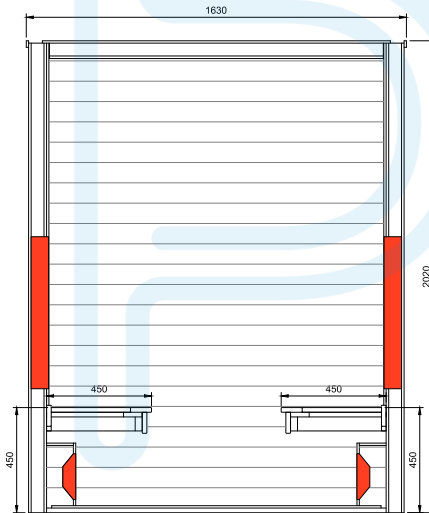

Quartz | IR Elements			
6 x 350W	2 x 500W	1 x 100W	3200W

Emballage & transport

Profondeur:
70 cm

Largeur:
150 cm

Hauteur:
220 cm

Poids:
500 kg

Livraison EXW Hasselt.

Les photos reproduites peuvent s'éloigner de la réalité.