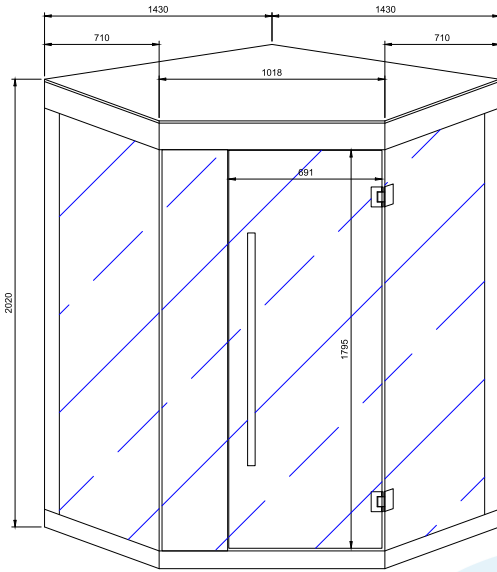

Modèle - 6 PERS.

Quartz / IR Elements			
1 x 500W 4 x 350W	2 x 500W	1 x 100W	3000W

Emballage & transport

Profondeur:
70 cm

Largeur:
170 cm

Hauteur:
220 cm

Poids:
500 kg

Livraison EXW Hasselt.

Les photos reproduites peuvent s'éloigner de la réalité.