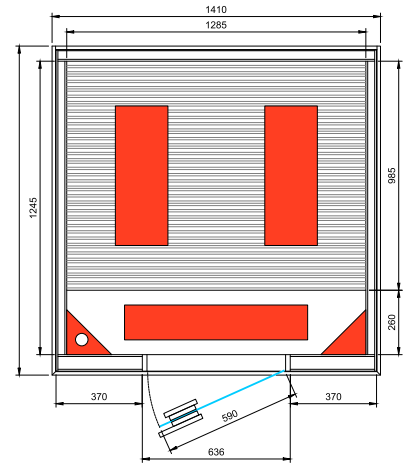

Modèle - 2 PERS.

IR Elements			
Quartz	DUO	Heating Panel	max 2780w
2 x 600w	2 x 750w/500w	80w	

Emballage & transport

Profondeur:
90 cm

Largeur:
145 cm

Hauteur:
220 cm

Poids:
265 kg

Livraison EXW Hasselt.

Les photos reproduites peuvent s'éloigner de la réalité.