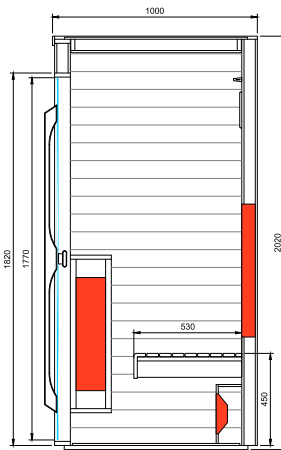

Modèle - 1 PERS.

Magnesium-DUO Quartz	IR Elements
2 x 350W	
2 x 750W	
1 x 350W*	
1 x 100W	
2650W	

*Magnesium heater when DUO

Emballage & transport

Profondeur:
70 cm

Largeur:
120 cm

Hauteur:
220 cm

Poids:
230 kg