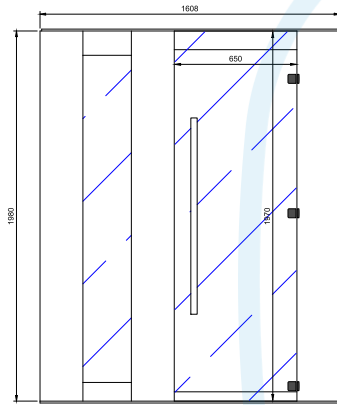

Quartz	IR Elements
2 x 750W	70%
2 x 750W	70%
1 x 750W	100%
80W	80W
max 3500W	

Emballage & transport

Profondeur:
70 cm

Largeur:
125 cm

Hauteur:
220 cm

Poids:
275 kg

Modèle - 3 PERS.

Quartz	IR Elements
3 x 750W	70%
2 x 750W	70%
1 x 750W	80%
80W	80W
max 3500W	

Profondeur:
70 cm

Largeur:
170 cm

Hauteur:
220 cm

Poids:
450 kg

Livraison EXW Hasselt.

Les photos reproduites peuvent s'éloigner de la réalité.

Disclosure

Équipement standard