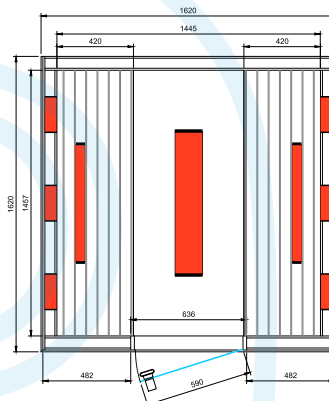

Profondeur:
70 cm

Largeur:
170 cm

Hauteur:
220 cm

Poids:
450 kg

Livraison EXW Hasselt.

Les photos reproduites peuvent s'éloigner de la réalité.

Disclosure

Équipement standard

Emballage & transport

Profondeur:
70 cm

Largeur:
150 cm

Hauteur:
220 cm

Poids:
300 kg

Modèle - 6 PERS.

Magnesium-DUO Quartz	IR Elements
6 x 350W	
2 x 500W*	
1 x 100W	
3200W	

*Magnesium heater when DUO

Emballage & transport

Profondeur:
70 cm

Largeur:
170 cm

Hauteur:
220 cm

Poids:
370 kg

Livraison EXW Hasselt.

Les photos reproduites peuvent s'éloigner de la réalité.

Banquette Lounge