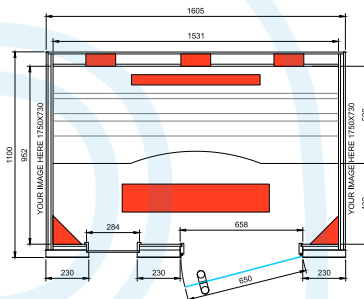

Emballage & transport

Profondeur:
70 cm

Largeur:
185 cm

Hauteur:
220 cm

Poids:
450 kg

Livraison EXW Hasselt.

Les photos reproduites peuvent s'éloigner de la réalité.

Intens

Note Info:

Images disponibles à la demande.

Modèle	Dimensions: L x P x H (cm)	Émetteurs IR	Wattage	Art. No.
2 PERS.	120 x 110 x 198	Quartz Vitae	max 3500W	3300194
3 PERS.	161 x 110 x 198	Quartz Vitae	max 3500W	3300204
3 PERS.	160 x 160 x 198	Quartz Vitae	max 3500W	3300214

Quartz	IR Elements
2 x 750W	70%
2 x 750W	70%
1 x 750W	100%
80W	80W
max 3500W	

Emballage & transport

Profondeur:
70 cm

Largeur:
125 cm

Hauteur:
220 cm

Poids:
275 kg

Modèle - 3 PERS.

Quartz	IR Elements
3 x 750W	70%
2 x 750W	70%
1 x 750W	80%
80W	80W
max 3500W	

Profondeur:
70 cm

Largeur:
170 cm

Hauteur:
220 cm

Poids:
450 kg

Livraison EXW Hasselt.

Les photos reproduites peuvent s'éloigner de la réalité.

Disclosure

Équipement standard