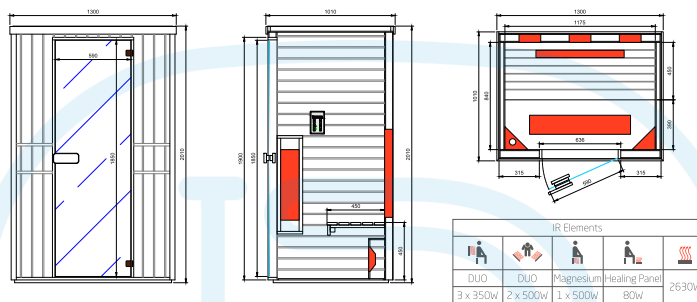

Modèle - 2 PERS. - RR 130

Emballage & transport

Profondeur:
55 cm

Largeur:
135 cm

Hauteur:
220 cm

Poids:
195 kg