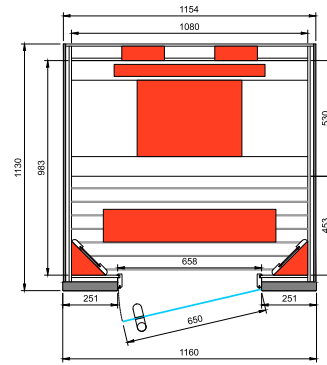

Modèle	Dimensions: L x P x H (cm)	Émetteurs IR	Wattage	Art. No.
1 PERS.	116 x 113 x 198	Quartz Vitae	2320W	3300164
2 PERS.	131 x 113 x 198	Quartz Vitae	2770W	3300174
3 PERS.	185 x 113 x 198	Quartz Vitae	3180W	3300184

Modèle - 1 PERS.

Quartz	IR Elements
2 x 350W	
2 x 500W	
1 x 500W	
120W	
2320W	

Emballage & transport

Profondeur:
70 cm

Largeur:
125 cm

Hauteur:
220 cm

Poids:
300 kg

Modèle - 2 PERS.

Emballage & transport

Profondeur:
70 cm

Largeur:
185 cm

Hauteur:
220 cm

Poids:
450 kg

Livraison EXW Hasselt.

Les photos reproduites peuvent s'éloigner de la réalité.

Intens

Profondeur:
70 cm

Largeur:
170 cm

Hauteur:
220 cm

Poids:
450 kg

Livraison EXW Hasselt.

Les photos reproduites peuvent s'éloigner de la réalité.

Disclosure

Équipement standard