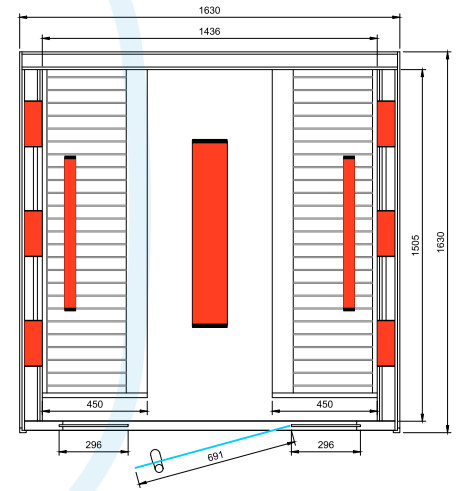

Quartz | IR Elements			
6 x 350W	2 x 500W	1 x 100W	3200W

Emballage & transport

Profondeur:
70 cm

Largeur:
150 cm

Hauteur:
220 cm

Poids:
500 kg

Livraison EXW Hasselt.

Les photos reproduites peuvent s'éloigner de la réalité.