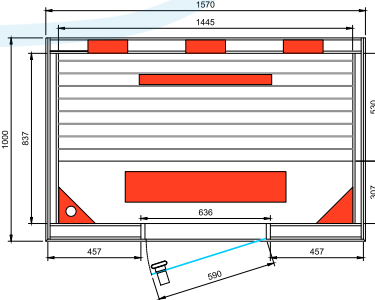

Profondeur:
70 cm

Largeur:
170 cm

Hauteur:
220 cm

Poids:
450 kg

Livraison EXW Hasselt.

Les photos reproduites peuvent s'éloigner de la réalité.

Disclosure

Équipement standard

Modèle - 2 PERS.

Magnesium-DUO Quartz	IR Elements
2 x 350W	
2 x 750W	
1 x 500W*	
1 x 100W	
2800W	

*Magnesium heater when DUO

Emballage & transport

Profondeur:
70 cm

Largeur:
140 cm

Hauteur:
220 cm

Poids:
250 kg

Modèle - 3 PERS.

Magnesium-DUO Quartz	IR Elements
3 x 350W	
2 x 750W	
1 x 500W*	
1 x 100W	
3150W	

*Magnesium Heater when DUO

Emballage & transport

Profondeur:
70 cm

Largeur:
165 cm

Hauteur:
220 cm

Poids:
265 kg