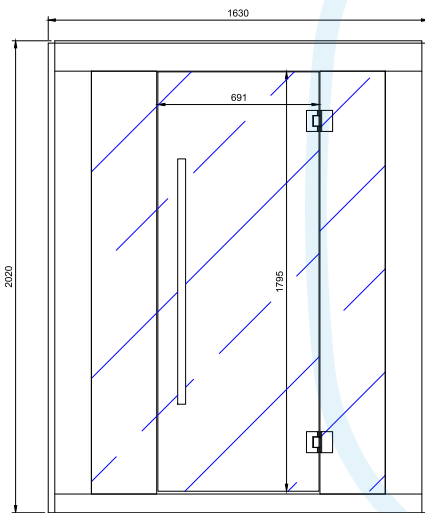

Quartz | IR Elements			
6 x 350W	2 x 500W	1 x 100W	3200W

Emballage & transport

Profondeur:
70 cm

Largeur:
150 cm

Hauteur:
220 cm

Poids:
500 kg

Livraison EXW Hasselt.

Les photos reproduites peuvent s'éloigner de la réalité.