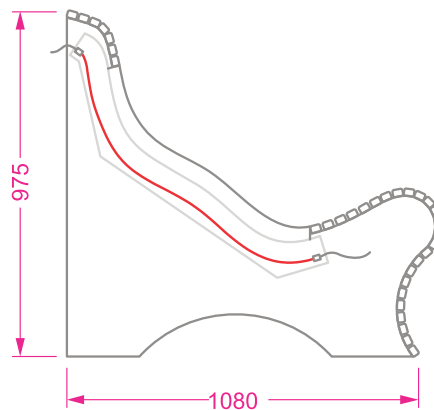

Livraison EXW Hasselt.

Les photos reproduites peuvent s'éloigner de la réalité.