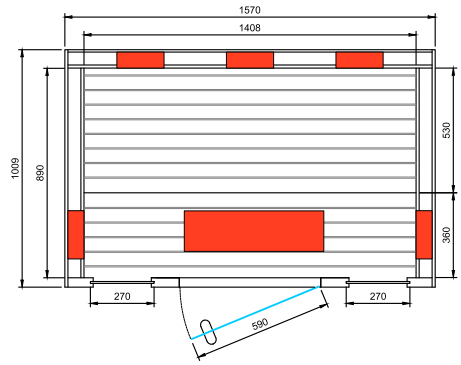

Modèle - 3 PERS.

DUO | IR Elements				
3 x 350W	2 x 500W	1 x 500W*	1 x 80W	2630W

*Quartz Heaters Only

Emballage & transport

Profondeur:
70 cm

Largeur:
165 cm

Hauteur:
220 cm

Poids:
240 kg

Modèle - 3 PERS. Pentagone

Emballage & transport

Profondeur:
70 cm

Largeur:
155 cm

Hauteur:
220 cm

Poids:
300 kg

Livraison EXW Hasselt.

Les photos reproduites peuvent s'éloigner de la réalité.