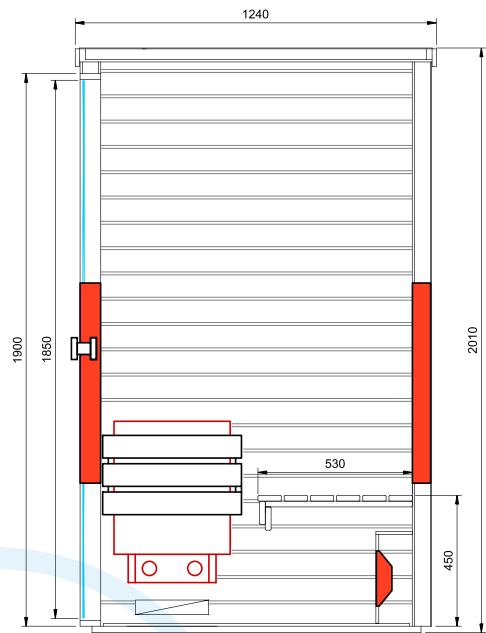

Modèle - 3 PERS.

Magnesium, DUO | IR Elements				
4 x 500W	2 x 500W	2 x 500W*	1 x 80W	3580W

*Magnesium heater when DUO

Emballage & transport

Profondeur:
70 cm

Largeur:
215 cm

Hauteur:
220 cm

Poids:
380 kg

Livraison EXW Hasselt.

Les photos reproduites peuvent s'éloigner de la réalité.