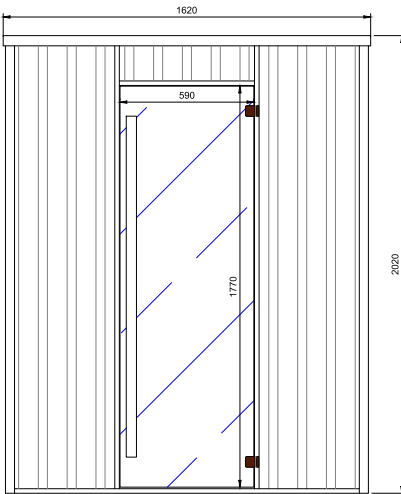

Modèle	Dimensions: L x P x H (cm)	Émetteurs IR	Wattage	Art. No.
2 PERS.	162 x 162 x 202	Quartz Vitae	3280W	338052

Options	Art. No.
Extérieur cèdre	330951
Extérieur tremble	330952
Extérieur hemlock	330953
Extérieur cambara	330954
Unité de commande AASC- Alpha Adaptive Smart Control	310322
Équipement beauté " Beauty light "	176008

Livraison EXW Hasselt.

Les photos reproduites peuvent s'éloigner de la réalité.

Modèle - 2 PERS.

Quartz IR Elements			
2 x 600W	4 x 500W	80W	3280W

Emballage & transport

Profondeur:
100 cm

Largeur:
170 cm

Hauteur:
220 cm