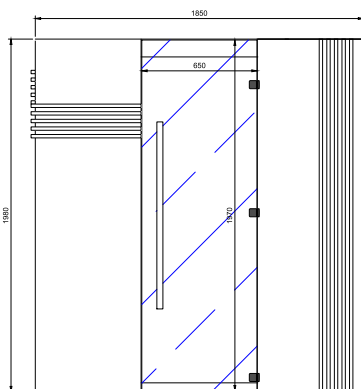

Quartz	IR Elements
2 x 350W	
4 x 350W	
1 x 500W	
170W	
2770W	

Emballage & transport

Profondeur:
70 cm

Largeur:
140 cm

Hauteur:
220 cm

Poids:
350 kg

Modèle - 3 PERS.

Quartz	IR Elements
3 x 350W	
4 x 350W	
1 x 500W	
230W	
3180W	

Emballage & transport

Profondeur:
70 cm

Largeur:
185 cm

Hauteur:
220 cm

Poids:
450 kg

Livraison EXW Hasselt.

Les photos reproduites peuvent s'éloigner de la réalité.

Intens