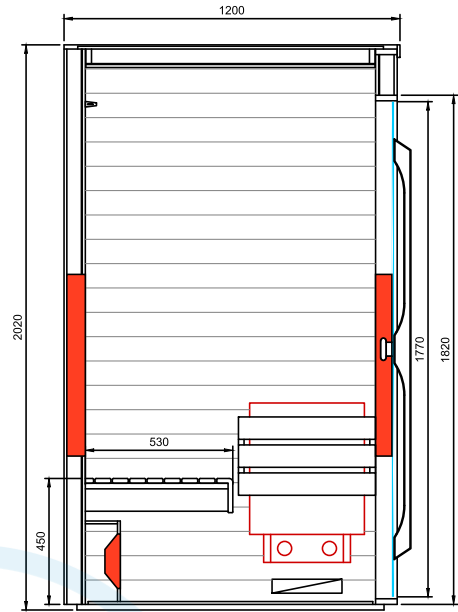

Modèle - 3 PERS.

Magnesium, DUO, Quartz | IR Elements

4 x 350W	2 x 500W	2 x 500W*	1 x 100W	3500W

*Magnesium heater when DUO

Emballage & transport

Profondeur:
70 cm

Largeur:
225 cm

Hauteur:
230 cm

Poids:
450 kg

Livraison EXW Hasselt.

Les photos reproduites peuvent s'éloigner de la réalité.