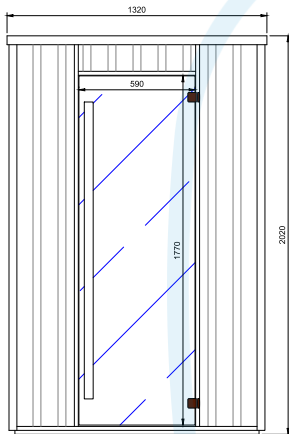

Modèle - 2 PERS.

Magnesium-DUO Quartz	IR Elements
2 x 350W	
2 x 750W	
1 x 500W*	
1 x 100W	
2800W	

*Magnesium heater when DUO

Emballage & transport

Profondeur:
70 cm

Largeur:
140 cm

Hauteur:
220 cm

Poids:
250 kg