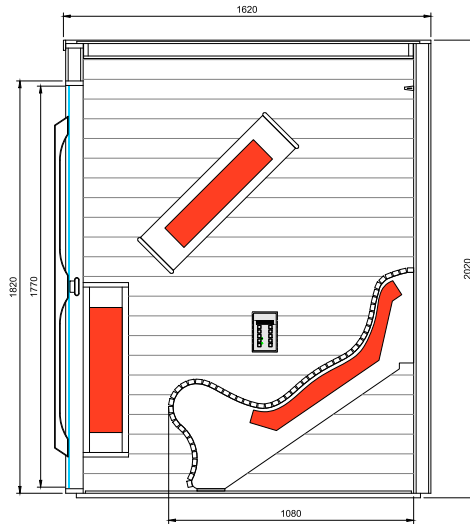

Modèle - 2 PERS.

Quartz | IR Elements			
2 x 600W	4 x 500W	80W	3280W

Emballage & transport

Profondeur:
100 cm

Largeur:
170 cm

Hauteur:
220 cm

Poids:
300 kg

Gagnant

reddot award 2017
winner