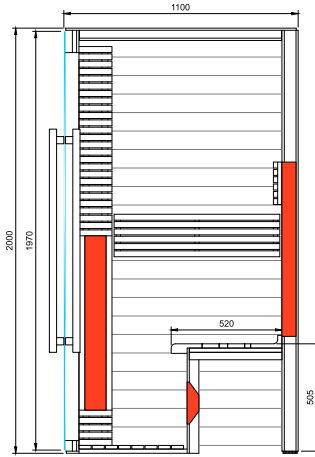

Emballage & transport

Profondeur:
70 cm

Largeur:
185 cm

Hauteur:
220 cm

Poids:
450 kg

Livraison EXW Hasselt.

Les photos reproduites peuvent s'éloigner de la réalité.

Intens

Note Info:

Images disponibles à la demande.

Modèle	Dimensions: L x P x H (cm)	Émetteurs IR	Wattage	Art. No.
2 PERS.	120 x 110 x 198	Quartz Vitae	max 3500W	3300194
3 PERS.	161 x 110 x 198	Quartz Vitae	max 3500W	3300204
3 PERS.	160 x 160 x 198	Quartz Vitae	max 3500W	3300214

Quartz	IR Elements
2 x 750W	70%
2 x 750W	70%
1 x 750W	100%
80W	80W
max 3500W	

Emballage & transport

Profondeur:
70 cm

Largeur:
125 cm

Hauteur:
220 cm

Poids:
275 kg

Modèle - 3 PERS.

Quartz	IR Elements
3 x 750W	70%
2 x 750W	70%
1 x 750W	80%
80W	80W
max 3500W	

Profondeur:
70 cm

Largeur:
170 cm

Hauteur:
220 cm

Poids:
450 kg

Livraison EXW Hasselt.

Les photos reproduites peuvent s'éloigner de la réalité.

Disclosure

Équipement standard