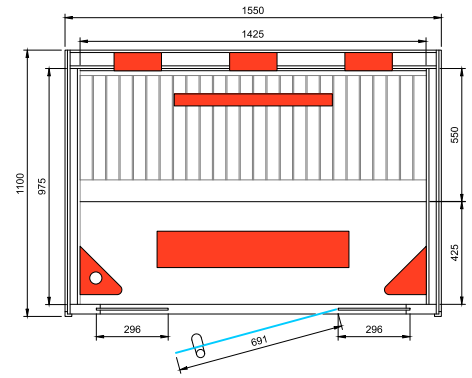

Modèle - 3 PERS.

Quartz | IR Elements				
3 x 350W	2 x 750W	1 x 500W	1 x 100W	31.50W

Emballage & transport

Profondeur:
70 cm

Largeur:
160 cm

Hauteur:
220 cm

Poids:
350 kg

Modèle - 3 PERS. Pentagone