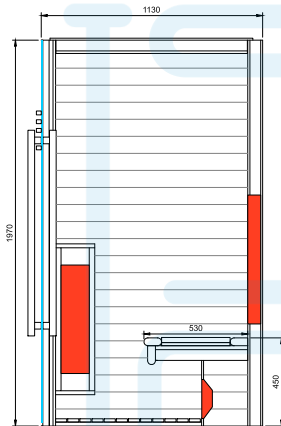

Modèle	Dimensions: L x P x H (cm)	Émetteurs IR	Wattage	Art. No.
1 PERS.	116 x 113 x 198	Quartz Vitae	2320W	3300164
2 PERS.	131 x 113 x 198	Quartz Vitae	2770W	3300174
3 PERS.	185 x 113 x 198	Quartz Vitae	3180W	3300184

Modèle - 1 PERS.

Quartz	IR Elements
2 x 350W	
2 x 500W	
1 x 500W	
120W	
2320W	

Emballage & transport

Profondeur:
70 cm

Largeur:
125 cm

Hauteur:
220 cm

Poids:
300 kg

Modèle - 2 PERS.

Quartz	IR Elements
2 x 350W	
4 x 350W	
1 x 500W	
170W	
2770W	

Emballage & transport

Profondeur:
70 cm

Largeur:
140 cm

Hauteur:
220 cm

Poids:
350 kg

Modèle - 3 PERS.

Quartz	IR Elements
3 x 350W	
4 x 350W	
1 x 500W	
230W	
3180W	

Emballage & transport

Profondeur:
70 cm

Largeur:
185 cm

Hauteur:
220 cm

Poids:
450 kg

Livraison EXW Hasselt.

Les photos reproduites peuvent s'éloigner de la réalité.

Intens