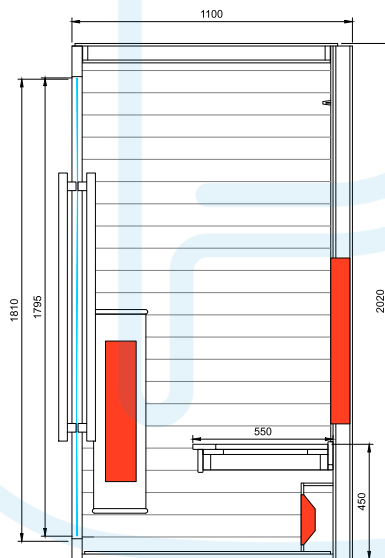

Profondeur:
70 cm

Largeur:
170 cm

Hauteur:
220 cm

Poids:
450 kg

Livraison EXW Hasselt.

Les photos reproduites peuvent s'éloigner de la réalité.

Disclosure

Équipement standard

Note Info:

Finition extérieure à la demande.

Modèle	Dimensions: L x P x H (cm)	Émetteurs IR	Wattage	Art. No.
1 PERS.	112 x 100 x 200	Quartz Vitae	2800W	338015
2 PERS.	130 x 110 x 200	Quartz Vitae	2800W	338065
3 PERS.	155 x 110 x 200	Quartz Vitae	3150W	338025
3 PERS. Pentagone	143 x 143 x 200	Quartz Vitae	3000W	338085
6 PERS.	163 x 163 x 200	Quartz Vitae	3200W	338055

Livraison EXW Hasselt.

Les photos reproduites peuvent s'éloigner de la réalité.

Modèle - 1 PERS.

Quartz IR Elements				
2 x 350W	2 x 750W	1 x 500W	1 x 100W	2800W

Emballage & transport

Profondeur:
70 cm

Largeur:
120 cm

Hauteur:
220 cm

Poids:
250 kg

Modèle - 2 PERS.

Quartz IR Elements				
2 x 350W	2 x 750W	1 x 500W	1 x 100W	2800W

Emballage & transport

Profondeur:
70 cm

Largeur:
145 cm

Hauteur:
220 cm