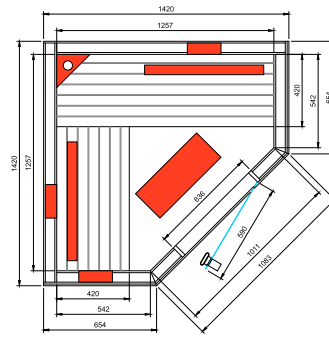

Modèle - 3 PERS. Pentagone

Magnesium-DUO Quartz	IR Elements
3 x 350W	
2 x 500W	
2 x 500W*	
1 x 100W	
3150W	

*Magnesium heater when DUO

Emballage & transport

Profondeur:
70 cm

Largeur:
150 cm

Hauteur:
220 cm

Poids:
300 kg