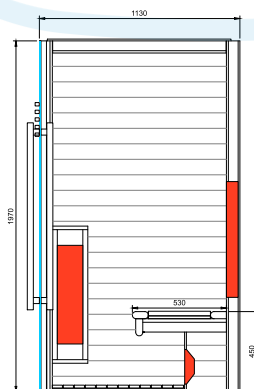

Modèle - 1 PERS.

Quartz	IR Elements
2 x 350W	
2 x 500W	
1 x 500W	
120W	
2320W	

Emballage & transport

Profondeur:
70 cm

Largeur:
125 cm

Hauteur:
220 cm

Poids:
300 kg

Modèle - 2 PERS.

Quartz	IR Elements
2 x 350W	
4 x 350W	
1 x 500W	
170W	
2770W	

Emballage & transport

Profondeur:
70 cm

Largeur:
140 cm

Hauteur:
220 cm

Poids:
350 kg

Modèle - 3 PERS.

Quartz	IR Elements
3 x 350W	
4 x 350W	
1 x 500W	
230W	
3180W	

Emballage & transport

Profondeur:
70 cm

Largeur:
185 cm

Hauteur:
220 cm

Poids:
450 kg

Livraison EXW Hasselt.

Les photos reproduites peuvent s'éloigner de la réalité.

Intens

Note Info:

Images disponibles à la demande.

Modèle	Dimensions: L x P x H (cm)	Émetteurs IR	Wattage	Art. No.
2 PERS.	120 x 110 x 198	Quartz Vitae	max 3500W	3300194
3 PERS.	161 x 110 x 198	Quartz Vitae	max 3500W	3300204
3 PERS.	160 x 160 x 198	Quartz Vitae	max 3500W	3300214