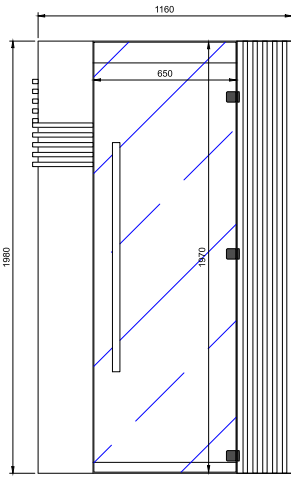

Modèle - 1 PERS.

Quartz	IR Elements
2 x 350W	
2 x 500W	
1 x 500W	
120W	
2320W	

Emballage & transport

Profondeur:
70 cm

Largeur:
125 cm

Hauteur:
220 cm

Poids:
300 kg