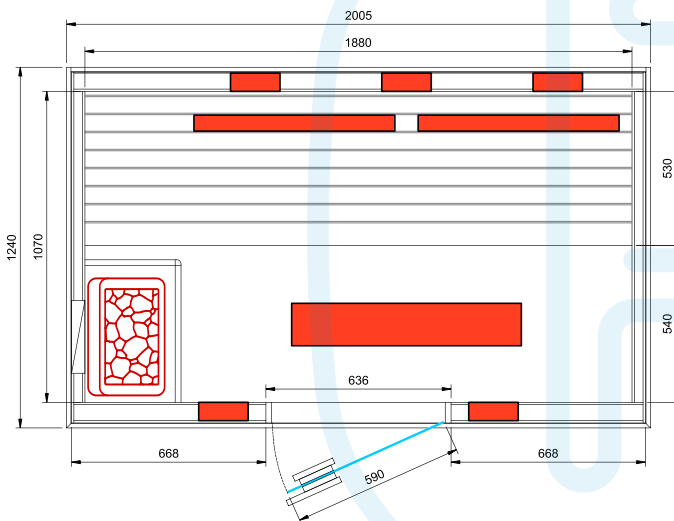

Modèle - 3 PERS.

Magnesium, DUO | IR Elements				
4 x 500W	2 x 500W	2 x 500W*	1 x 80W	3580W

*Magnesium heater when DUO

Emballage & transport

Profondeur:
70 cm

Largeur:
215 cm

Hauteur:
220 cm

Poids:
380 kg

Livraison EXW Hasselt.

Les photos reproduites peuvent s'éloigner de la réalité.