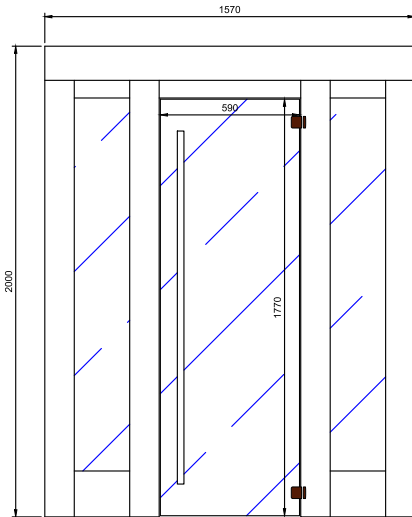

Modèle - 3 PERS.

DUO | IR Elements				
3 x 350W	2 x 500W	1 x 500W*	1 x 80W	2630W

*Quartz Heaters Only

Emballage & transport

Profondeur:
70 cm

Largeur:
165 cm

Hauteur:
220 cm

Poids:
240 kg

Modèle - 3 PERS. Pentagone

Emballage & transport

Profondeur:
70 cm

Largeur:
155 cm

Hauteur:
220 cm

Poids:
300 kg

Livraison EXW Hasselt.

Les photos reproduites peuvent s'éloigner de la réalité.