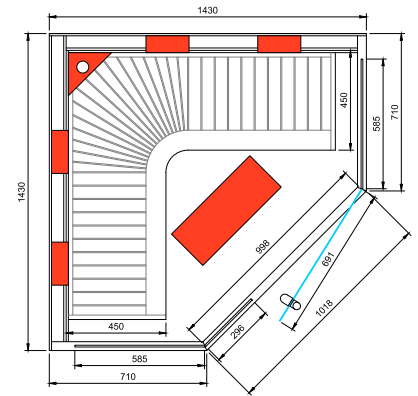

Profondeur:
70 cm

Largeur:
170 cm

Hauteur:
220 cm

Poids:
450 kg

Livraison EXW Hasselt.

Les photos reproduites peuvent s'éloigner de la réalité.

Disclosure

Équipement standard

Largeur:
160 cm

Hauteur:
220 cm

Poids:
350 kg

Modèle - 3 PERS. Pentagone

Quartz IR Elements			
6 x 350W	2 x 500W	1 x 100W	3200W

Emballage & transport

Profondeur:
70 cm

Largeur:
150 cm

Hauteur:
220 cm

Poids:
500 kg

Livraison EXW Hasselt.

Les photos reproduites peuvent s'éloigner de la réalité.

Modèle - 6 PERS.

Quartz / IR Elements			
1 x 500W 4 x 350W	2 x 500W	1 x 100W	3000W

Emballage & transport

Profondeur:
70 cmLargeur:
170 cmHauteur:
220 cmPoids:
500 kg

Livraison EXW Hasselt.

Les photos reproduites peuvent s'éloigner de la réalité.

Chaleur

Équipement standard

- Finition extérieure en bois de pin Scandinave;
- Finition intérieure en bois de cèdre rouge Canadien, hemlock, ayous, tremble ou pin;
- Banquette en Ayous;
- Porte en verre de sécurité teinté 1770x590x8mm, incl. charnières brunes et poignée;
- Unité de commande Alpha IWH;
- Émetteurs IR DUO, Magnésium ou Quartz et sol chauffant;
- Éclairage lampe murale avec abat-jour en bois;
- Connexion Bluetooth, incl. 1 haut-parleur;
- Supplément pour les modèles sur mesures.