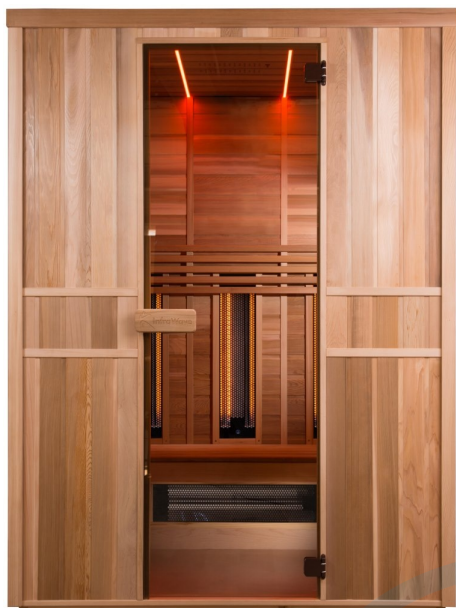

Infrawave

Équipement standard

- Finition extérieure verticale et finition intérieure horizontale en cèdre rouge Canadien;
- Banquette en cèdre rouge;
- Porte en verre de sécurité teinte 1850x590x8mm, incl. charnières brunes et poignée;
- Unité de commande digitale;
- Émetteurs IR DUO en face et dos, émetteurs Oxyde Magnésium pour les jambes et sol chauffant;
- 2 bandes LED RGB flexibles dans le plafond, incl. télécommande;
- Connexion Bluetooth, incl. 1 haut-parleur;
- Supplément pour les modèles sur mesures.

Modèle	Dimensions: L x P x H (cm)	Émetteurs IR	Wattage	Art. No.
1 PERS. - RR 110	115 x 101 x 202	DUO	2280W	3380831
2 PERS. - RR 130	130 x 101 x 202	DUO	2630W	3380832
3 PERS. - RR 150	150 x 101 x 202	DUO	2630W	3380833
3 PERS. - RR 130 Pentagone	132 x 132 x 202	DUO	3130W	3380834

OPTIONS

Options	Art. No.
Diminuer la largeur- 10%	3380837
Grandir la largeur jusqu'à 20 cm- 15%	3380838
Grandir la largeur jusqu'à 40 cm- 20%	3380839
Grandir la profondeur jusqu'à 20cm- 15%	3380840
Grandir la profondeur jusqu'à 40cm- 20%	3380843
Diminuer la hauteur- 10%	3380844
Grandir la hauteur jusqu'à 20cm- 15%	3380845
Changement de la forme de la cabine- 50%	3380846
Ajouter ou changer la position d'un émetteur dans une cabine standard- 10%+ 80€/ IR Emetteur	3380847
Supprimer un émetteur	3380848
Pari arrière et façade en parties multiples	350299
Façade vitrée en verre de sécurité transparent 6mm incl. porte 550mm largeur, charnières et poignée	339933

Livraison EXW Hasselt.

Les photos reproduites peuvent s'éloigner de la réalité.