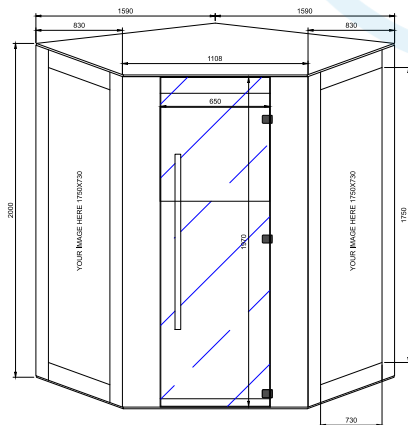

Quartz	IR Elements
2 x 750W	70%
2 x 750W	70%
1 x 750W	100%
80W	80W
max 3500W	

Emballage & transport

Profondeur:
70 cm

Largeur:
125 cm

Hauteur:
220 cm

Poids:
275 kg

Modèle - 3 PERS.

Quartz	IR Elements
3 x 750W	70%
2 x 750W	70%
1 x 750W	80%
80W	80W
max 3500W	

Emballage & transport

Profondeur:
70 cm

Largeur:
165 cm

Hauteur:
220 cm

Poids:
400 kg

Modèle - 3 PERS.

Quartz	IR Elements
3 x 750W	70%
3 x 750W	75%
80W	80W
max 3500W	

Emballage & transport

Profondeur:
70 cm

Largeur:
170 cm

Hauteur:
220 cm

Poids:
450 kg

Livraison EXW Hasselt.

Les photos reproduites peuvent s'éloigner de la réalité.

Disclosure

Équipement standard