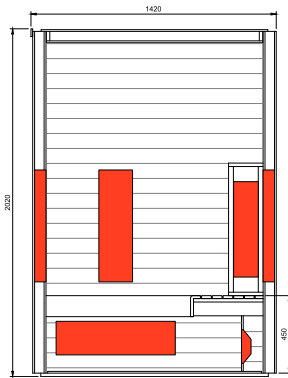

Modèle - 3 PERS. Pentagone

Magnesium-DUO Quartz	IR Elements
3 x 350W	
2 x 500W	
2 x 500W*	
1 x 100W	
3150W	

*Magnesium heater when DUO

Emballage & transport

Profondeur:
70 cm

Largeur:
150 cm

Hauteur:
220 cm

Poids:
300 kg