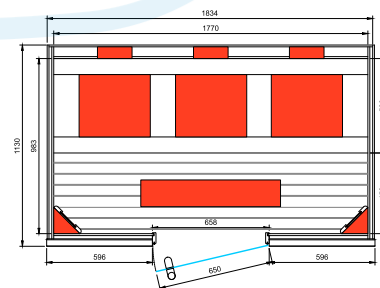

Modèle - 1 PERS.

Quartz	IR Elements
2 x 350W	
2 x 500W	
1 x 500W	
120W	
2320W	

Emballage & transport

Profondeur:
70 cm

Largeur:
125 cm

Hauteur:
220 cm

Poids:
300 kg

Modèle - 2 PERS.

Quartz	IR Elements
2 x 350W	
4 x 350W	
1 x 500W	
170W	
2770W	

Emballage & transport

Profondeur:
70 cm

Largeur:
140 cm

Hauteur:
220 cm

Poids:
350 kg

Modèle - 3 PERS.

Quartz	IR Elements
3 x 350W	
4 x 350W	
1 x 500W	
230W	
3180W	

Emballage & transport

Profondeur:
70 cm

Largeur:
185 cm

Hauteur:
220 cm

Poids:
450 kg

Livraison EXW Hasselt.

Les photos reproduites peuvent s'éloigner de la réalité.

Intens

Profondeur:
70 cm

Largeur:
170 cm

Hauteur:
220 cm

Poids:
450 kg

Livraison EXW Hasselt.

Les photos reproduites peuvent s'éloigner de la réalité.

Disclosure

Équipement standard