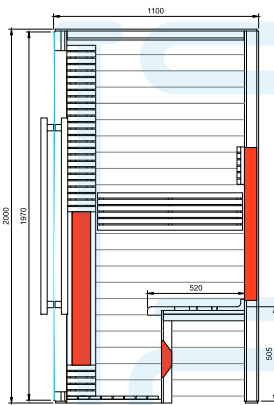

Note Info:

Images disponibles à la demande.

Modèle	Dimensions: L x P x H (cm)	Émetteurs IR	Wattage	Art. No.
2 PERS.	120 x 110 x 198	Quartz Vitae	max 3500W	3300194
3 PERS.	161 x 110 x 198	Quartz Vitae	max 3500W	3300204
3 PERS.	160 x 160 x 198	Quartz Vitae	max 3500W	3300214

Quartz	IR Elements
2 x 750W	70%
2 x 750W	70%
1 x 750W	100%
80W	80W
max 3500W	

Emballage & transport

Profondeur:
70 cm

Largeur:
125 cm

Hauteur:
220 cm

Poids:
275 kg

Modèle - 3 PERS.

Quartz	IR Elements
3 x 750W	70%
2 x 750W	70%
1 x 750W	80%
80W	80W
max 3500W	

Emballage & transport

Profondeur:
70 cm

Largeur:
165 cm

Hauteur:
220 cm

Poids:
400 kg

Modèle - 3 PERS.

Quartz	IR Elements
3 x 750W	70%
3 x 750W	75%
80W	80W
max 3500W	

Emballage & transport

Profondeur:
70 cm

Largeur:
170 cm

Hauteur:
220 cm

Poids:
450 kg

Livraison EXW Hasselt.

Les photos reproduites peuvent s'éloigner de la réalité.

Disclosure

Équipement standard