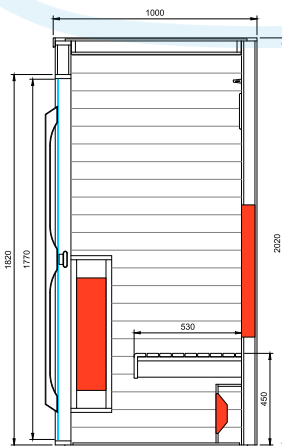

Modèle - 3 PERS.

Magnesium-DUO Quartz	IR Elements
3 x 350W	
2 x 750W	
1 x 500W*	
1 x 100W	
3150W	

*Magnesium Heater when DUO

Emballage & transport

Profondeur:
70 cm

Largeur:
165 cm

Hauteur:
220 cm

Poids:
265 kg

Livraison EXW Hasselt.

Les photos reproduites peuvent s'éloigner de la réalité.