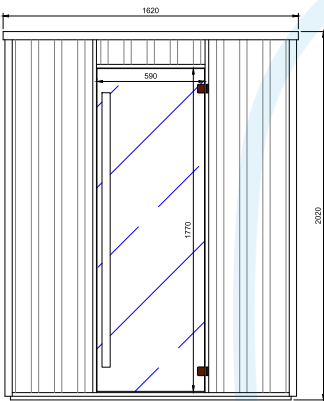

Profondeur:
70 cm

Largeur:
170 cm

Hauteur:
220 cm

Poids:
450 kg

Livraison EXW Hasselt.

Les photos reproduites peuvent s'éloigner de la réalité.

Disclosure

Équipement standard

Emballage & transport

Profondeur:
70 cm

Largeur:
150 cm

Hauteur:
220 cm

Poids:
300 kg

Modèle - 6 PERS.

Magnesium-DUO Quartz	IR Elements
6 x 350W	
2 x 500W*	
1 x 100W	
3200W	

*Magnesium heater when DUO

Emballage & transport

Profondeur:
70 cm

Largeur:
170 cm

Hauteur:
220 cm

Poids:
370 kg

Livraison EXW Hasselt.

Les photos reproduites peuvent s'éloigner de la réalité.

Banquette Lounge