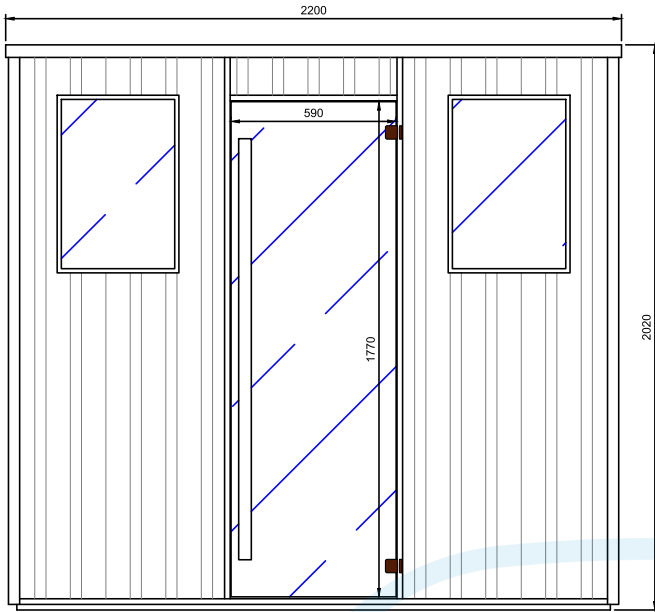

Modèle - 3 PERS.

Magnesium, DUO, Quartz | IR Elements

4 x 350W	2 x 500W	2 x 500W*	1 x 100W	3500W

*Magnesium heater when DUO

Emballage & transport

Profondeur:
70 cm

Largeur:
225 cm

Hauteur:
230 cm

Poids:
450 kg

Livraison EXW Hasselt.

Les photos reproduites peuvent s'éloigner de la réalité.