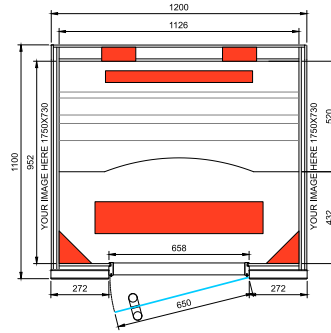

Modèle - 2 PERS.

Quartz	IR Elements
2 x 750W	70%
2 x 750W	70%
1 x 750W	100%
80W	80W
max 3500W	

Emballage & transport

Profondeur:
70 cm

Largeur:
125 cm

Hauteur:
220 cm

Poids:
275 kg