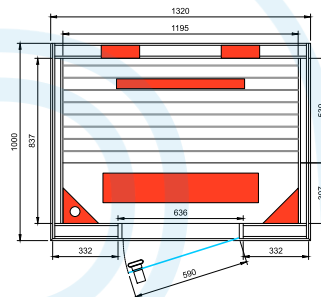

Modèle - 2 PERS.

Magnesium-DUO Quartz	IR Elements
2 x 350W	
2 x 750W	
1 x 500W*	
1 x 100W	
2800W	

*Magnesium heater when DUO

Emballage & transport

Profondeur:
70 cm

Largeur:
140 cm

Hauteur:
220 cm

Poids:
250 kg