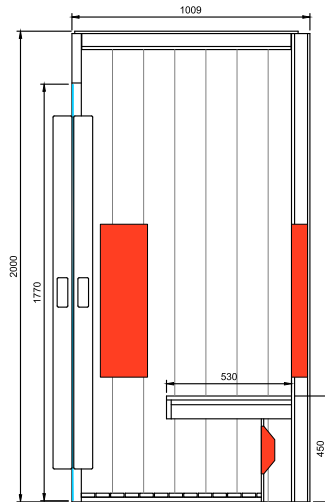

Modèle - 3 PERS.

DUO | IR Elements				
3 x 350W	2 x 500W	1 x 500W*	1 x 80W	2630W

*Quartz Heaters Only

Emballage & transport

Profondeur:
70 cm

Largeur:
165 cm

Hauteur:
220 cm

Poids:
240 kg

Modèle - 3 PERS. Pentagone

Emballage & transport

Profondeur:
70 cm

Largeur:
155 cm

Hauteur:
220 cm

Poids:
300 kg

Livraison EXW Hasselt.

Les photos reproduites peuvent s'éloigner de la réalité.