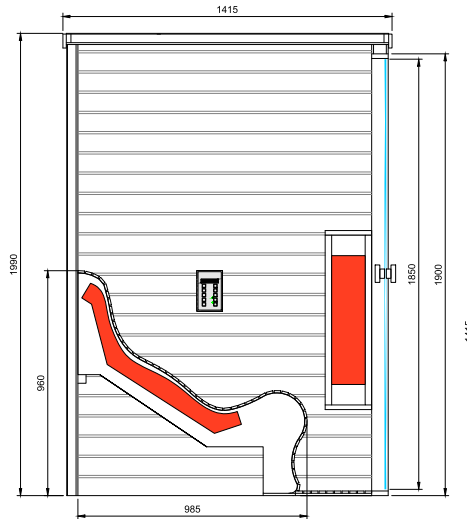

Modèle - 2 PERS.

IR Elements			
Quartz	DUO	Heating Panel	max 2780w
2 x 600w	2 x 750w/500w	80w	

Emballage & transport

Profondeur:
90 cm

Largeur:
145 cm

Hauteur:
220 cm

Poids:
265 kg

Livraison EXW Hasselt.

Les photos reproduites peuvent s'éloigner de la réalité.