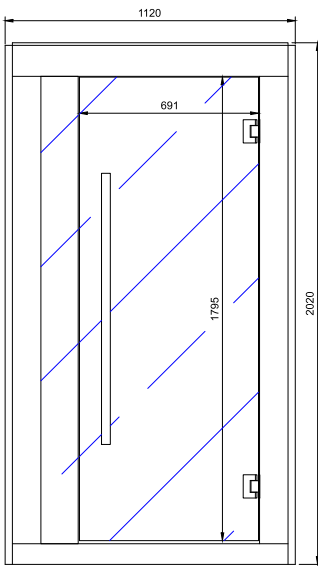

Modèle - 1 PERS.

Quartz | IR Elements				
2 x 350W	2 x 750W	1 x 500W	1 x 100W	2800W

Emballage & transport

Profondeur:
70 cm

Largeur:
120 cm

Hauteur:
220 cm

Poids:
250 kg