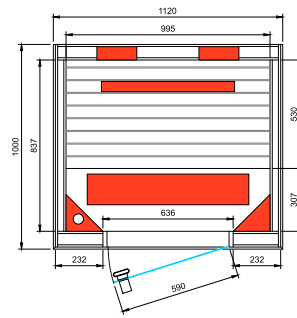

Modèle - 1 PERS.

Magnesium-DUO Quartz	IR Elements
2 x 350W	
2 x 750W	
1 x 350W*	
1 x 100W	
2650W	

*Magnesium heater when DUO

Emballage & transport

Profondeur:
70 cm

Largeur:
120 cm

Hauteur:
220 cm

Poids:
230 kg