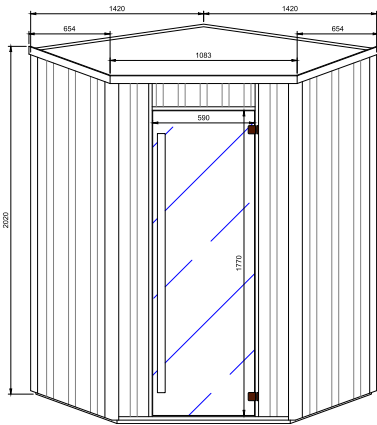

Modèle - 3 PERS. Pentagone

Magnesium-DUO Quartz	IR Elements
3 x 350W	
2 x 500W	
2 x 500W*	
1 x 100W	
3150W	

*Magnesium heater when DUO

Emballage & transport

Profondeur:
70 cm

Largeur:
150 cm

Hauteur:
220 cm

Poids:
300 kg