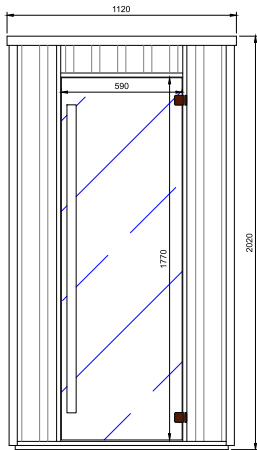

Modèle - 1 PERS.

Magnesium-DUO Quartz	IR Elements
2 x 350W	
2 x 750W	
1 x 350W*	
1 x 100W	
2650W	

*Magnesium heater when DUO

Emballage & transport

Profondeur:
70 cm

Largeur:
120 cm

Hauteur:
220 cm

Poids:
230 kg