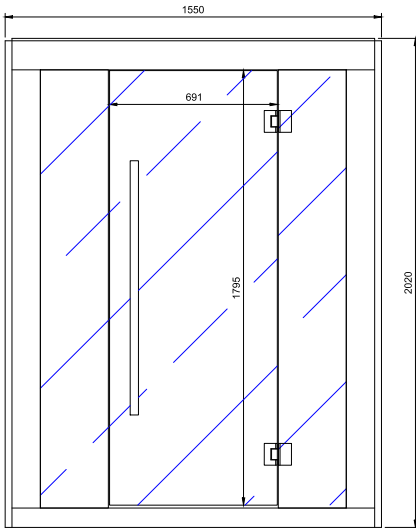

Modèle - 3 PERS.

Quartz | IR Elements				
3 x 350W	2 x 750W	1 x 500W	1 x 100W	31.50W

Emballage & transport

Profondeur:
70 cm

Largeur:
160 cm

Hauteur:
220 cm

Poids:
350 kg

Modèle - 3 PERS. Pentagone