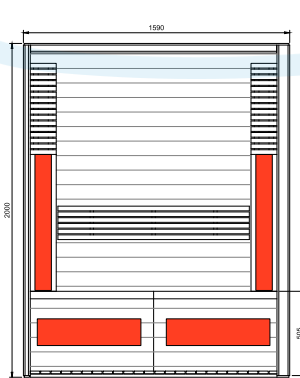

Quartz	IR Elements
2 x 750W	70%
2 x 750W	70%
1 x 750W	100%
80W	80W
max 3500W	

Emballage & transport

Profondeur:
70 cm

Largeur:
125 cm

Hauteur:
220 cm

Poids:
275 kg

Modèle - 3 PERS.

Quartz	IR Elements
3 x 750W	70%
2 x 750W	70%
1 x 750W	80%
80W	80W
max 3500W	

Emballage & transport

Profondeur:
70 cm

Largeur:
165 cm

Hauteur:
220 cm

Poids:
400 kg

Modèle - 3 PERS.

Quartz	IR Elements
3 x 750W	70%
3 x 750W	75%
80W	80W
max 3500W	

Emballage & transport

Profondeur:
70 cm

Largeur:
170 cm

Hauteur:
220 cm

Poids:
450 kg

Livraison EXW Hasselt.

Les photos reproduites peuvent s'éloigner de la réalité.

Disclosure

Équipement standard