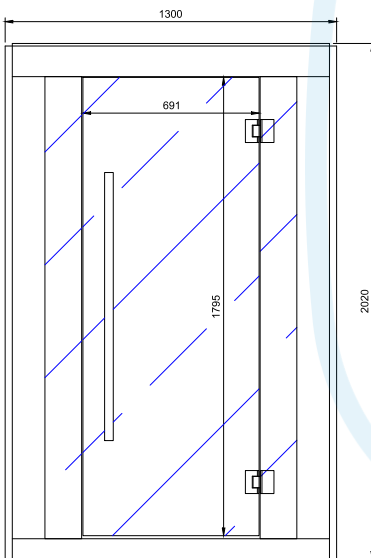

Profondeur:
70 cm

Largeur:
170 cm

Hauteur:
220 cm

Poids:
450 kg

Livraison EXW Hasselt.

Les photos reproduites peuvent s'éloigner de la réalité.

Disclosure

Équipement standard

Livraison EXW Hasselt.

Les photos reproduites peuvent s'éloigner de la réalité.

Modèle - 1 PERS.

Quartz IR Elements				
2 x 350W	2 x 750W	1 x 500W	1 x 100W	2800W

Emballage & transport

Profondeur:
70 cm

Largeur:
120 cm

Hauteur:
220 cm

Poids:
250 kg

Modèle - 2 PERS.

Quartz IR Elements				
2 x 350W	2 x 750W	1 x 500W	1 x 100W	2800W

Emballage & transport

Profondeur:
70 cm

Largeur:
145 cm

Hauteur:
220 cm