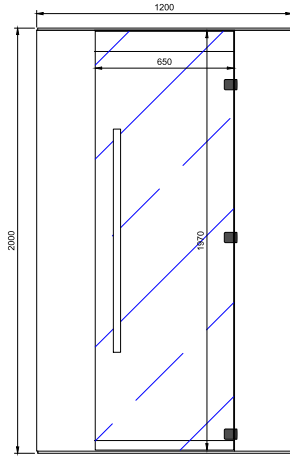

Modèle - 2 PERS.

Quartz	IR Elements
2 x 750W	70%
2 x 750W	70%
1 x 750W	100%
80W	80W
max 3500W	

Emballage & transport

Profondeur:
70 cm

Largeur:
125 cm

Hauteur:
220 cm

Poids:
275 kg