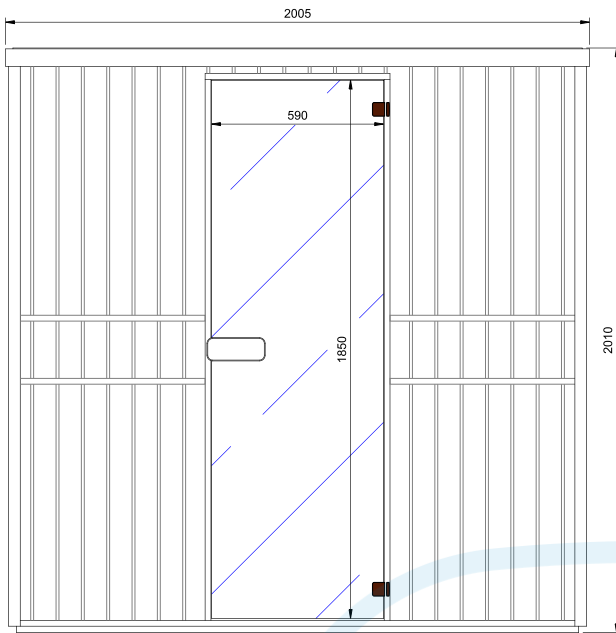

Modèle - 3 PERS.

Magnesium, DUO | IR Elements				
4 x 500W	2 x 500W	2 x 500W*	1 x 80W	3580W

*Magnesium heater when DUO

Emballage & transport

Profondeur:
70 cm

Largeur:
215 cm

Hauteur:
220 cm

Poids:
380 kg

Livraison EXW Hasselt.

Les photos reproduites peuvent s'éloigner de la réalité.