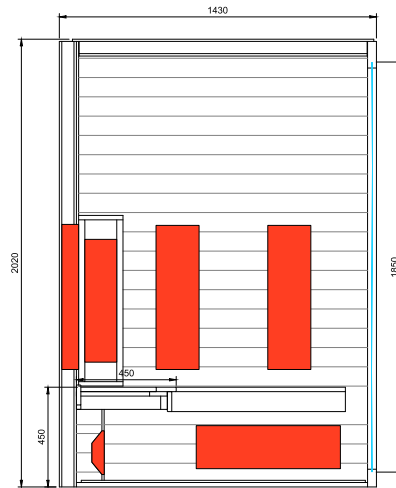

Profondeur:
70 cm

Largeur:
170 cm

Hauteur:
220 cm

Poids:
450 kg

Livraison EXW Hasselt.

Les photos reproduites peuvent s'éloigner de la réalité.

Disclosure

Équipement standard

Largeur:
160 cm

Hauteur:
220 cm

Poids:
350 kg

Modèle - 3 PERS. Pentagone

Quartz IR Elements			
6 x 350W	2 x 500W	1 x 100W	3200W

Emballage & transport

Profondeur:
70 cm

Largeur:
150 cm

Hauteur:
220 cm

Poids:
500 kg

Livraison EXW Hasselt.

Les photos reproduites peuvent s'éloigner de la réalité.

Modèle - 6 PERS.

Quartz / IR Elements			
1 x 500W 4 x 350W	2 x 500W	1 x 100W	3000W

Emballage & transport

Profondeur:
70 cmLargeur:
170 cmHauteur:
220 cmPoids:
500 kg

Livraison EXW Hasselt.

Les photos reproduites peuvent s'éloigner de la réalité.

Chaleur

Équipement standard

- Finition extérieure en bois de pin Scandinave;
- Finition intérieure en bois de cèdre rouge Canadien, hemlock, ayous, tremble ou pin;
- Banquette en Ayous;
- Porte en verre de sécurité teinté 1770x590x8mm, incl. charnières brunes et poignée;
- Unité de commande Alpha IWH;
- Émetteurs IR DUO, Magnésium ou Quartz et sol chauffant;
- Éclairage lampe murale avec abat-jour en bois;
- Connexion Bluetooth, incl. 1 haut-parleur;
- Supplément pour les modèles sur mesures.