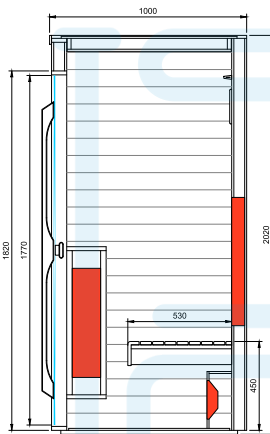

Modèle - 2 PERS.

Magnesium-DUO Quartz	IR Elements
2 x 350W	
2 x 750W	
1 x 500W*	
1 x 100W	
2800W	

*Magnesium heater when DUO

Emballage & transport

Profondeur:
70 cm

Largeur:
140 cm

Hauteur:
220 cm

Poids:
250 kg