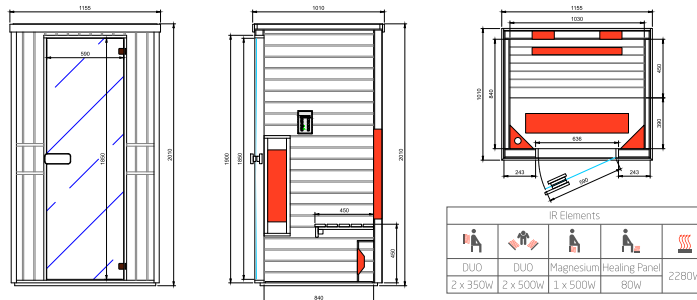

Modèle - 1 PERS. - RR 110

Emballage & transport

Profondeur:
55 cm

Largeur:
125 cm

Hauteur:
220 cm

Poids:
180 kg