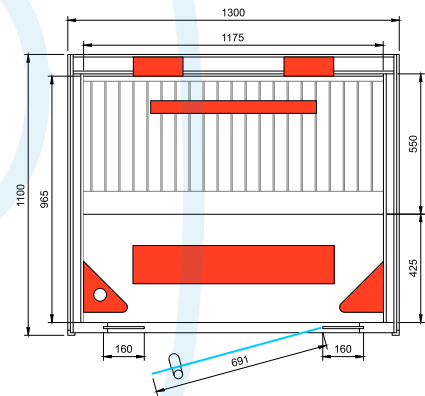

Modèle - 2 PERS.

Quartz | IR Elements				
2 x 350W	2 x 750W	1 x 500W	1 x 100W	2800W

Emballage & transport

Profondeur:
70 cm

Largeur:
145 cm

Hauteur:
220 cm

Poids:
300 kg

Livraison EXW Hasselt.

Les photos reproduites peuvent s'éloigner de la réalité.