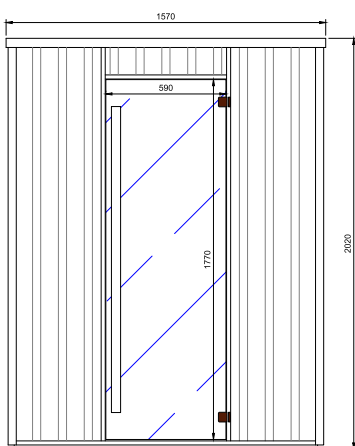

Modèle - 3 PERS.

Magnesium-DUO Quartz	IR Elements
3 x 350W	
2 x 750W	
1 x 500W*	
1 x 100W	
3150W	

*Magnesium Heater when DUO

Emballage & transport

Profondeur:
70 cm

Largeur:
165 cm

Hauteur:
220 cm

Poids:
265 kg

Livraison EXW Hasselt.

Les photos reproduites peuvent s'éloigner de la réalité.