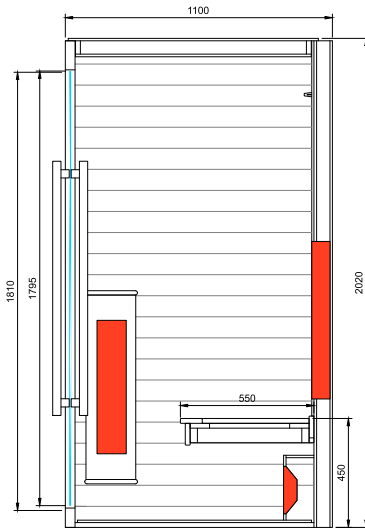

Modèle - 3 PERS.

Quartz | IR Elements				
3 x 350W	2 x 750W	1 x 500W	1 x 100W	31.50W

Emballage & transport

Profondeur:
70 cm

Largeur:
160 cm

Hauteur:
220 cm

Poids:
350 kg

Modèle - 3 PERS. Pentagone