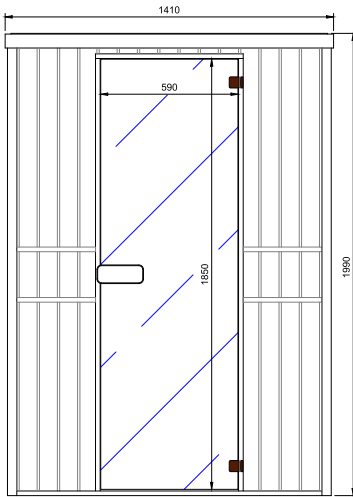

Modèle - 2 PERS.

IR Elements			
Quartz	DUO	Heating Panel	max 2780w
2 x 600w	2 x 750w/500w	80w	

Emballage & transport

Profondeur:
90 cm

Largeur:
145 cm

Hauteur:
220 cm

Poids:
265 kg

Livraison EXW Hasselt.

Les photos reproduites peuvent s'éloigner de la réalité.