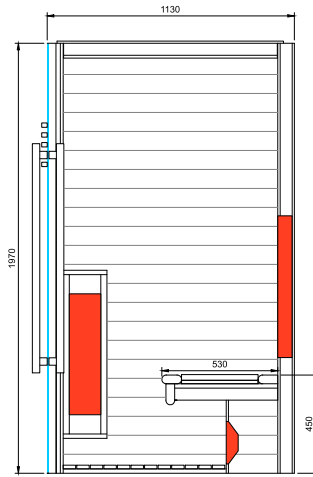

Modèle	Dimensions: L x P x H (cm)	Émetteurs IR	Wattage	Art. No.
1 PERS.	116 x 113 x 198	Quartz Vitae	2320W	3300164
2 PERS.	131 x 113 x 198	Quartz Vitae	2770W	3300174
3 PERS.	185 x 113 x 198	Quartz Vitae	3180W	3300184

Modèle - 1 PERS.

Quartz	IR Elements
2 x 350W	
2 x 500W	
1 x 500W	
120W	
2320W	

Emballage & transport

Profondeur:
70 cm

Largeur:
125 cm

Hauteur:
220 cm

Poids:
300 kg

Modèle - 2 PERS.

Emballage & transport

Profondeur:
70 cm

Largeur:
185 cm

Hauteur:
220 cm

Poids:
450 kg

Livraison EXW Hasselt.

Les photos reproduites peuvent s'éloigner de la réalité.

Intens

Profondeur:
70 cm

Largeur:
170 cm

Hauteur:
220 cm

Poids:
450 kg

Livraison EXW Hasselt.

Les photos reproduites peuvent s'éloigner de la réalité.

Disclosure

Équipement standard