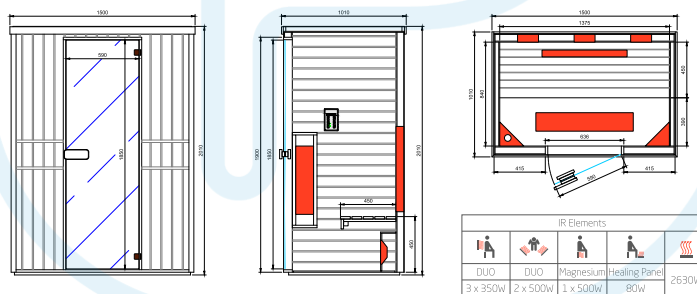

Modèle - 3 PERS. - RR 150

Emballage & transport

Profondeur:
55 cm

Largeur:
155 cm

Hauteur:
220 cm

Poids:
210 kg