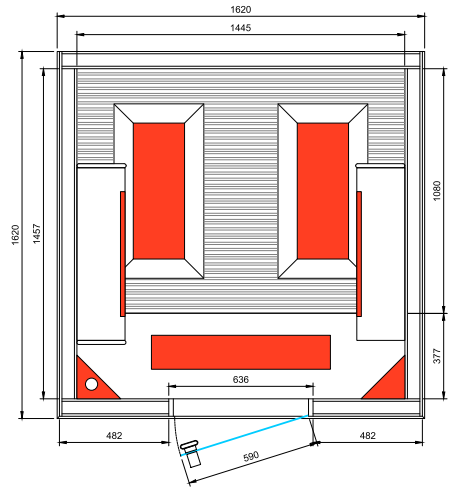

Modèle - 2 PERS.

Quartz | IR Elements			
2 x 600W	4 x 500W	80W	3280W

Emballage & transport

Profondeur:
100 cm

Largeur:
170 cm

Hauteur:
220 cm

Poids:
300 kg

Gagnant

reddot award 2017
winner