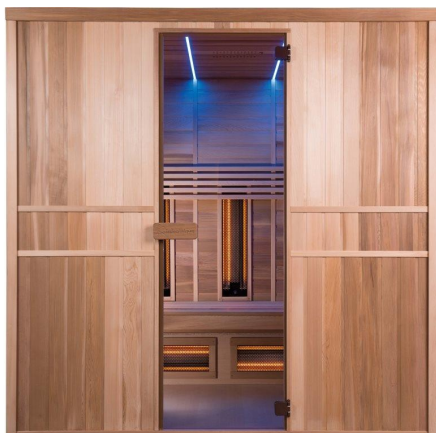

Largeur:
225 cm

Hauteur:
230 cm

Poids:
450 kg

Livraison EXW Hasselt.

Les photos reproduites peuvent s'éloigner de la réalité.

Infrawave Combi

Équipement standard

- Finition extérieure verticale et finition intérieure horizontale en cèdre rouge Canadien;
- Banquette en cèdre rouge;
- Porte en verre de sécurité teinte 1850x590x8mm, incl. charnières brunes et poignée;
- Unité de commande digitale;
- Émetteurs IR DUO en face et dos, émetteurs Oxyde Magnésium pour les jambes et sol chauffant;
- Poêle sauna 3.5kW avec unité de commande incorporée;
- 2 bandes LED RGB flexibles dans le plafond, incl. télécommande;
- Connexion Bluetooth, incl. 1 haut-parleur.
- Supplément pour les modèles sur mesures.