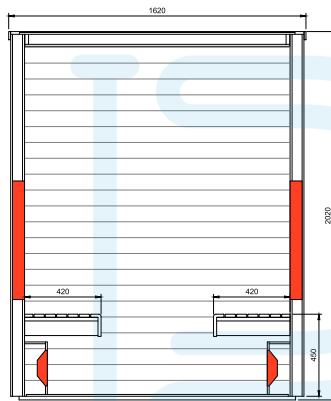

Profondeur:
70 cm

Largeur:
170 cm

Hauteur:
220 cm

Poids:
450 kg

Livraison EXW Hasselt.

Les photos reproduites peuvent s'éloigner de la réalité.

Disclosure

Équipement standard

Emballage & transport

Profondeur:
70 cm

Largeur:
150 cm

Hauteur:
220 cm

Poids:
300 kg

Modèle - 6 PERS.

Magnesium-DUO Quartz	IR Elements
6 x 350W	
2 x 500W*	
1 x 100W	
3200W	

*Magnesium heater when DUO

Emballage & transport

Profondeur:
70 cm

Largeur:
170 cm

Hauteur:
220 cm

Poids:
370 kg

Livraison EXW Hasselt.

Les photos reproduites peuvent s'éloigner de la réalité.

Banquette Lounge