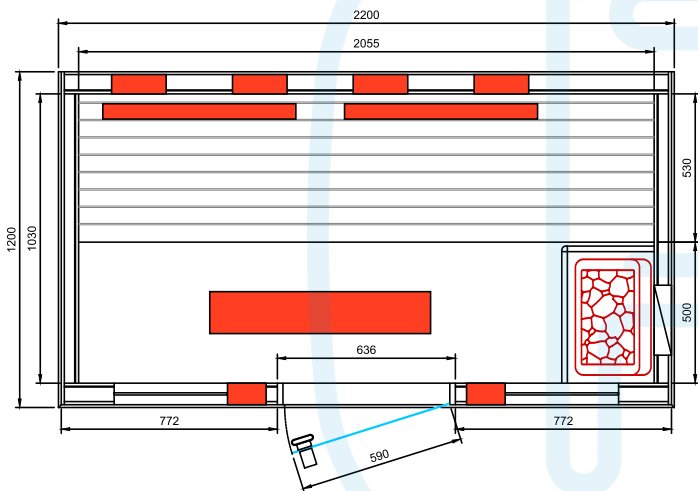

Modèle - 3 PERS.

Magnesium, DUO, Quartz | IR Elements

4 x 350W	2 x 500W	2 x 500W*	1 x 100W	3500W

*Magnesium heater when DUO

Emballage & transport

Profondeur:
70 cm

Largeur:
225 cm

Hauteur:
230 cm

Poids:
450 kg

Livraison EXW Hasselt.

Les photos reproduites peuvent s'éloigner de la réalité.