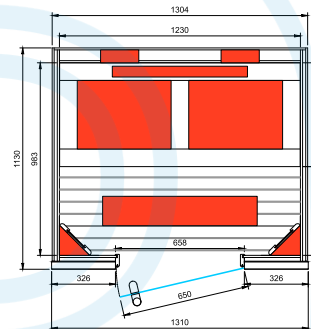

Modèle	Dimensions: L x P x H (cm)	Émetteurs IR	Wattage	Art. No.
1 PERS.	116 x 113 x 198	Quartz Vitae	2320W	3300164
2 PERS.	131 x 113 x 198	Quartz Vitae	2770W	3300174
3 PERS.	185 x 113 x 198	Quartz Vitae	3180W	3300184

Modèle - 1 PERS.

Quartz	IR Elements
2 x 350W	
2 x 500W	
1 x 500W	
120W	
2320W	

Emballage & transport

Profondeur:
70 cm

Largeur:
125 cm

Hauteur:
220 cm

Poids:
300 kg

Modèle - 2 PERS.

Emballage & transport

Profondeur:
70 cm

Largeur:
185 cm

Hauteur:
220 cm

Poids:
450 kg

Livraison EXW Hasselt.

Les photos reproduites peuvent s'éloigner de la réalité.

Intens

Profondeur:
70 cm

Largeur:
170 cm

Hauteur:
220 cm

Poids:
450 kg

Livraison EXW Hasselt.

Les photos reproduites peuvent s'éloigner de la réalité.

Disclosure

Équipement standard