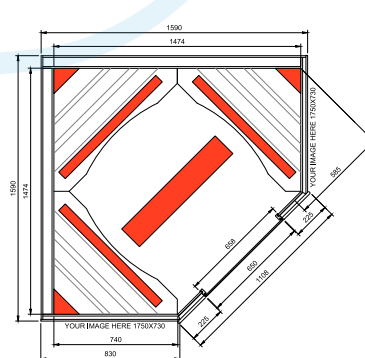

Modèle - 3 PERS.

Quartz	IR Elements
3 x 750W	70%
3 x 750W	75%
80W	80W
max 3500W	

Emballage & transport

Profondeur:
70 cm

Largeur:
170 cm

Hauteur:
220 cm

Poids:
450 kg

Livraison EXW Hasselt.

Les photos reproduites peuvent s'éloigner de la réalité.