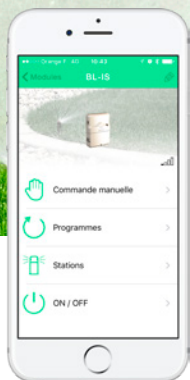

SOLEM
IRRIGATION

L'EXPERT DE L'IRRIGATION CONNECTÉE

L'ARROSAGE INTELLIGENT ET RESPONSABLE

SMART-IS

Compatibilité

électrovanne 24V

Stations

2/4/6/9/12

Alimentation

24V

Connexion

Contrôle

SOLEM SMART-IS est un programmeur d'irrigation Wi-Fi et Bluetooth®, fonctionnant sur secteur. Il est connecté à la météo locale et sait adapter sa programmation en fonction des changements du temps. Il permet également de suivre votre consommation d'eau en connectant un débitmètre.

Simple et complet

Commande manuelle, durée, départs et cycle d'arrosage, rain delay...

Connecté à la météo

Réduit ou augmente automatiquement le temps d'arrosage en fonction du temps qu'il fait

Entrée sonde débitmètre