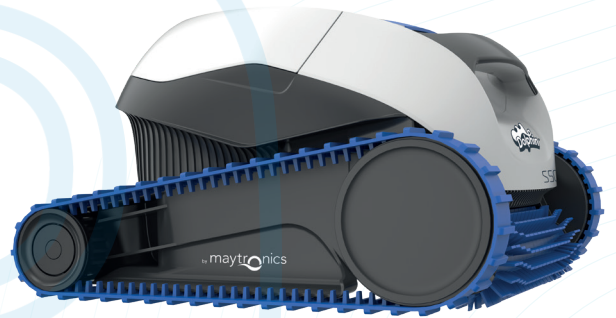

maytronics | Exceptional Experience

S Line

S50

Vivez une expérience exceptionnelle

Des performances exceptionnelles

Un nettoyage total et une filtration de l'eau maximale, grâce au système de navigation pour une couverture de nettoyage complète.

maytronics

Dolphin™

Dolphin S50

Le nettoyage complet de la piscine devient facile

DE 24 MOIS
GARANTIE
DE 24 MOIS

Le robot nettoyeur de piscine Dolphin S50 de Maytronics est la solution idéale pour le nettoyage du fond des piscines de petites dimensions, y compris les piscines hors-sol. Le S50 est léger et compact. Grâce à son système de filtration accessible par le haut et son évacuation de l'eau rapide, il est toujours facile à manipuler.

Panier accessible par le dessus du robot pour un nettoyage très facile

Système de scan CleverClean™ pour une couverture optimale de votre piscine

Brosse avant active, augmente l'efficacité du nettoyage. Élimine les algues et les bactéries

Évacuation rapide de l'eau après utilisation pour une prise en main facile et légère

Panier filtrant fin, filtre la saleté et les débris

Convient pour les petites piscines et piscines hors-sol

Dolphin S50 Caractéristiques Produits