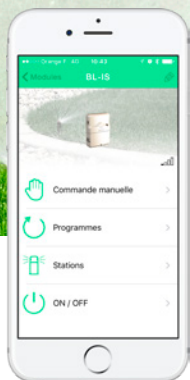

Alimentation

24V

Connexion

Contrôle

SOLEM SMART-IS est un programmateur d'irrigation Wi-Fi et Bluetooth®, fonctionnant sur secteur. Il est connecté à la météo locale et sait adapter sa programmation en fonction des changements du temps. Il permet également de suivre votre consommation d'eau en connectant un débitmètre.

### Simple et complet

Commande manuelle, durée, départs et cycle d'arrosage, rain delay...

### Connecté à la météo

Réduit ou augmente automatiquement le temps d'arrosage en fonction du temps qu'il fait

### Entrée sonde débitmètre

Indique le volume d'eau consommé, identifie un débit anormal et détecte d'éventuelles fuites