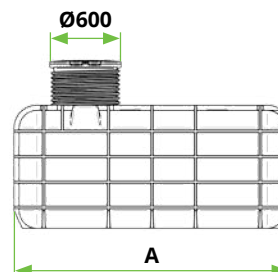

COUVERCLE À CHARNIÈRE

La couverture du réservoir Robox assure l'étanchéité. La couverture est fixée avec des charnières, ce qui permet une ouverture facile.

PROLONGATEUR TÉLESCOPIQUE

La prolongation télescopique a une forme semblable à une vis. Cette méthode permet d'ajuster rapidement et facilement la hauteur. Les dimensions de la prolongation sont Ø600 x 400 mm.

INSTALLATION

L'installation est facilitée par le fond aplati, permettant une mise en place rapide et aisée.

CÔTES RENFORCÉES

Les côtes renforcées offrent une stabilité accrue et une protection contre la déformation due aux forces du sol.

Jusqu'à 14 réservoirs peuvent être transportés en même temps avec une semi-remorque.

i ADAPTATEUR FILETÉ POUR FILTRE FIN

Pour une installation rapide et facile d'un filtre fin et d'un siphon apaisant. En même temps, nous obtenons une légère augmentation du volume du réservoir. Disponible en tant qu'équipement supplémentaire. Longueur : 1200 mm

Volume [L]	Réf.	Dimensions A x B x C [mm]	Diamètre d'ouverture [mm]	Poids total [kg]
5.000	7100072290	2690 x 1890 x 1200	Ø600	200