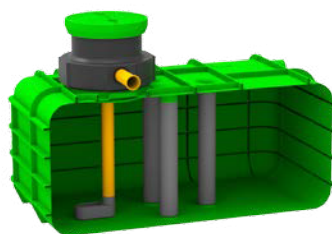

Robox 5000

Cuves de stockage d'eau

photo
NOUVEAU

COUVERCLE EN OPTION

**PROLONGATEUR TÉLESCOPIQUE
AVEC COUVERCLE À CHARNIÈRE DN 600**
[Réf. : 7600088710]

**ADAPTATEUR FILETÉ
PE POUR FILTRE FIN**
[Réf. : 7100520320]

COUVERCLE À CHARNIÈRE

La couverture du réservoir Robox assure l'étanchéité. La couverture est fixée avec des charnières, ce qui permet une ouverture facile.

PROLONGATEUR TÉLESCOPIQUE

La prolongation télescopique a une forme semblable à une vis. Cette méthode permet d'ajuster rapidement et facilement la hauteur. Les dimensions de la prolongation sont Ø600 x 400 mm.

INSTALLATION

L'installation est facilitée par le fond aplati, permettant une mise en place rapide et aisée.

CÔTES RENFORCÉES

Les côtes renforcées offrent une stabilité accrue et une protection contre la déformation due aux forces du sol.

Jusqu'à 14 réservoirs peuvent être transportés en même temps avec une semi-remorque.

i ADAPTATEUR FILETÉ POUR FILTRE FIN

Pour une installation rapide et facile d'un filtre fin et d'un siphon apaisant. En même temps, nous obtenons une légère augmentation du volume du réservoir. Disponible en tant qu'équipement supplémentaire. Longueur : 1200 mm