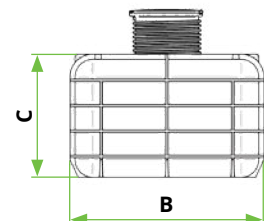

COUVERCLE À CHARNIÈRE

La couverture du réservoir Robox assure l'étanchéité. La couverture est fixée avec des charnières, ce qui permet une ouverture facile.

PROLONGATEUR TÉLESCOPIQUE

La prolongation télescopique a une forme semblable à une vis. Cette méthode permet d'ajuster rapidement et facilement la hauteur. Les dimensions de la prolongation sont Ø600 x 400 mm.

INSTALLATION

L'installation est facilitée par le fond aplati, permettant une mise en place rapide et aisée.

CÔTES RENFORCÉES

Les côtes renforcées offrent une stabilité accrue et une protection contre la déformation due aux forces du sol.

Jusqu'à 14 réservoirs peuvent être transportés en même temps avec une semi-remorque.

i ADAPTATEUR FILETÉ POUR FILTRE FIN

Pour une installation rapide et facile d'un filtre fin et d'un siphon apaisant. En même temps, nous obtenons une légère augmentation du volume du réservoir. Disponible en tant qu'équipement supplémentaire. Longueur : 1200 mm

Volume [L]	Réf.	Dimensions A x B x C [mm]	Diamètre d'ouverture [mm]	Poids total [kg]
5.000	7100072290	2690 x 1890 x 1200	Ø600	200