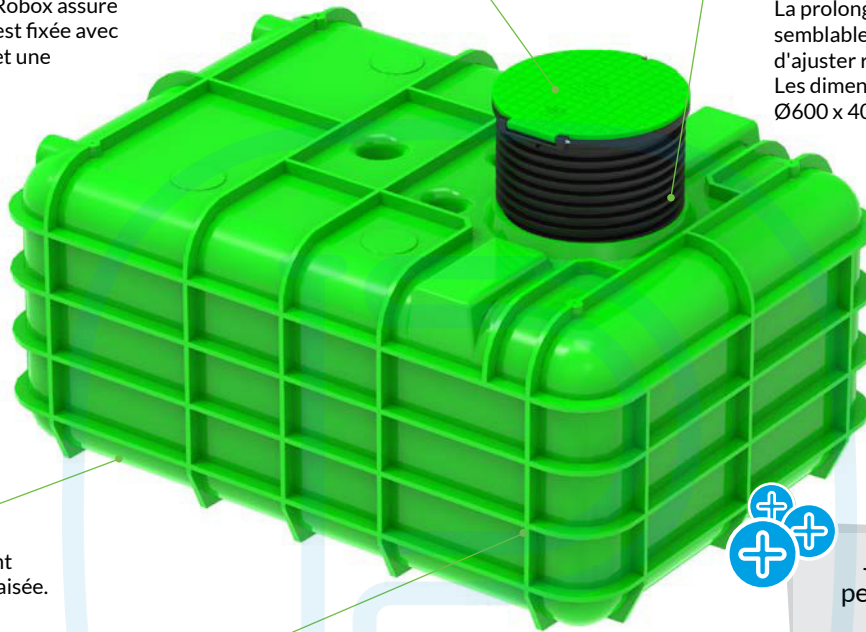

Robox 5000

Cuves de stockage d'eau

photo
NOUVEAU

COUVERCLE EN OPTION

**PROLONGATEUR TÉLESCOPIQUE
AVEC COUVERCLE À CHARNIÈRE DN 600**
[Réf. : 7600088710]

**ADAPTATEUR FILETÉ
PE POUR FILTRE FIN**
[Réf. : 7100520320]

COUVERCLE À CHARNIÈRE

La couverture du réservoir Robox assure l'étanchéité. La couverture est fixée avec des charnières, ce qui permet une ouverture facile.

PROLONGATEUR TÉLESCOPIQUE

La prolongation télescopique a une forme semblable à une vis. Cette méthode permet d'ajuster rapidement et facilement la hauteur. Les dimensions de la prolongation sont Ø600 x 400 mm.

INSTALLATION

L'installation est facilitée par le fond aplati, permettant une mise en place rapide et aisée.

CÔTES RENFORCÉES

Les côtes renforcées offrent une stabilité accrue et une protection contre la déformation due aux forces du sol.

Jusqu'à 14 réservoirs peuvent être transportés en même temps avec une semi-remorque.

i ADAPTATEUR FILETÉ POUR FILTRE FIN

Pour une installation rapide et facile d'un filtre fin et d'un siphon apaisant. En même temps, nous obtenons une légère augmentation du volume du réservoir. Disponible en tant qu'équipement supplémentaire. Longueur : 1200 mm