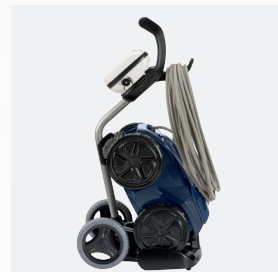

Chariot de transport

ACCESSOIRES DISPONIBLES

Filtre débris très fins, Filtre débris fins, Filtre débris larges, Housses de protection

Un **robot nettoyeur électrique** permet un nettoyage **autonome** de votre piscine sans besoin de le brancher au système de filtration. Il est simplement branché sur secteur et récupère les débris dans son propre bac filtrant.

Doté d'une véritable intelligence artificielle, il accède à tous les recoins du bassin, **monte aux parois et nettoie la ligne d'eau.**

4 ANS*
GARANTIE