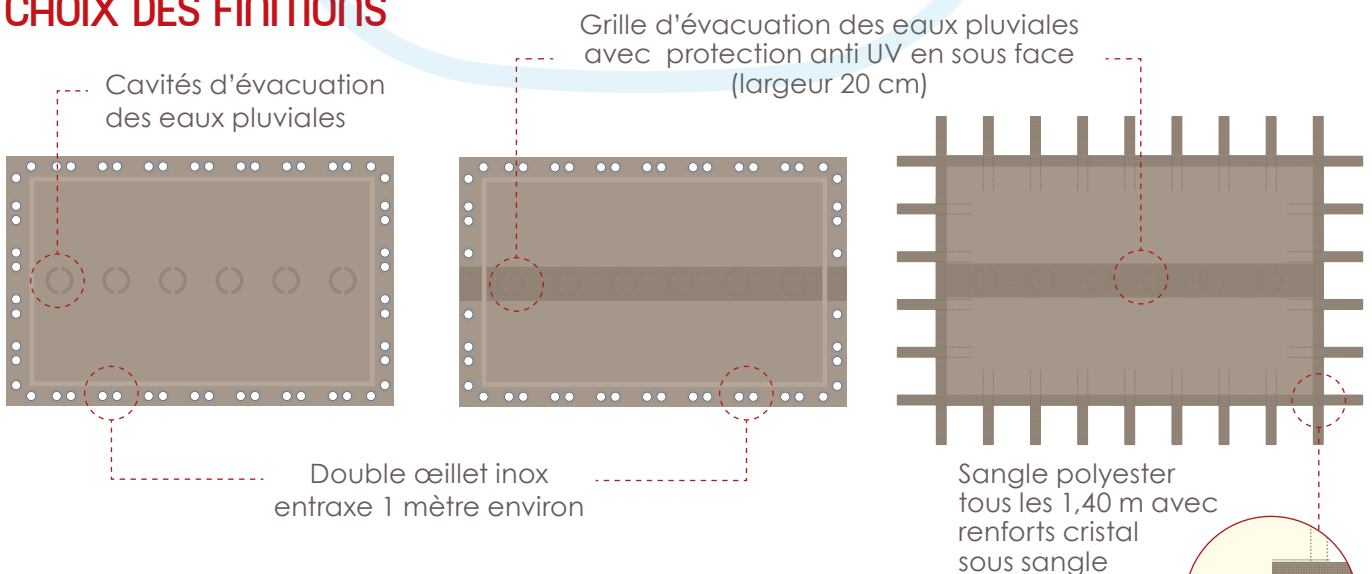

COUVERTURES OPAQUES

Conforme à la norme
NFP 90-308

APF
LA MARQUE DES PISCINIERS

SÉCURITÉ

LA MARQUE DES PISCINIERS

COUVERTURES D'HIVERNAGE DE SÉCURITÉ

*7 modèles pour répondre en toute sécurité
à toutes les configurations de bassins.*

AVANTAGES D'UNE COUVERTURE D'HIVERNAGE OPAQUE DE SÉCURITÉ

- **Rapide et facile à manipuler.**
- **Sécurité** : conforme aux exigences de sécurité de la norme NF P 90-308.
- **Pratique** : elle protège votre bassin de la pollution externe, évite la photosynthèse et maintient la limpidité de l'eau durant l'hiver.
- **Durable** : elle présente une excellente résistance et tenue dans le temps.

CHOIX DES FINITIONS

*Pour les modèles : Limnos Safe,
Hors Sol Safe et Tinos Safe*

*Pour les modèles : Naxos Safe,
Delos Safe et Irakia Safe*

*Pour le modèle
Cos Plus Safe*

Les couvertures d'hivernage de sécurité opaques sont conçues à partir de tissu enduit PVC 580 g/m² traité anti-UV et anti-cryptogamique avec finition vernie. Elles sont dotées de cavités ou d'une grille pour l'évacuation des eaux pluviales selon le modèle avec protection anti-UV en sous face.
 Débordement de 35 cm sur les côtés de la couverture pour des bassins inférieurs ou égaux à 70 m².
 Débordement de 40 cm sur les côtés de la couverture pour des bassins supérieurs à 70 m².

Ne convient pas aux piscines à débordement.

Dimensions recommandées du bassin : 12 x 6 m, avec ou sans escalier.

CHOIX DES COLORIS

Choisissez parmi les 7 coloris celui qui s'intégrera le mieux à votre environnement.