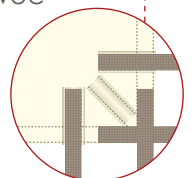

AVANTAGES D'UNE COUVERTURE D'HIVERNAGE OPAQUE DE SÉCURITÉ

- **Rapide et facile à manipuler.**
- **Sécurité** : conforme aux exigences de sécurité de la norme NF P 90-308.
- **Pratique** : elle protège votre bassin de la pollution externe, évite la photosynthèse et maintient la limpidité de l'eau durant l'hiver.
- **Durable** : elle présente une excellente résistance et tenue dans le temps.

CHOIX DES FINITIONS

*Pour les modèles : Limnos Safe,
Hors Sol Safe et Tinos Safe*

*Pour les modèles : Naxos Safe,
Delos Safe et Irakia Safe*

*Pour le modèle
Cos Plus Safe*

Les couvertures d'hivernage de sécurité opaques sont conçues à partir de tissu enduit PVC 580 g/m² traité anti-UV et anti-cryptogamique avec finition vernie. Elles sont dotées de cavités ou d'une grille pour l'évacuation des eaux pluviales selon le modèle avec protection anti-UV en sous face.
 Débordement de 35 cm sur les côtés de la couverture pour des bassins inférieurs ou égaux à 70 m².
 Débordement de 40 cm sur les côtés de la couverture pour des bassins supérieurs à 70 m².